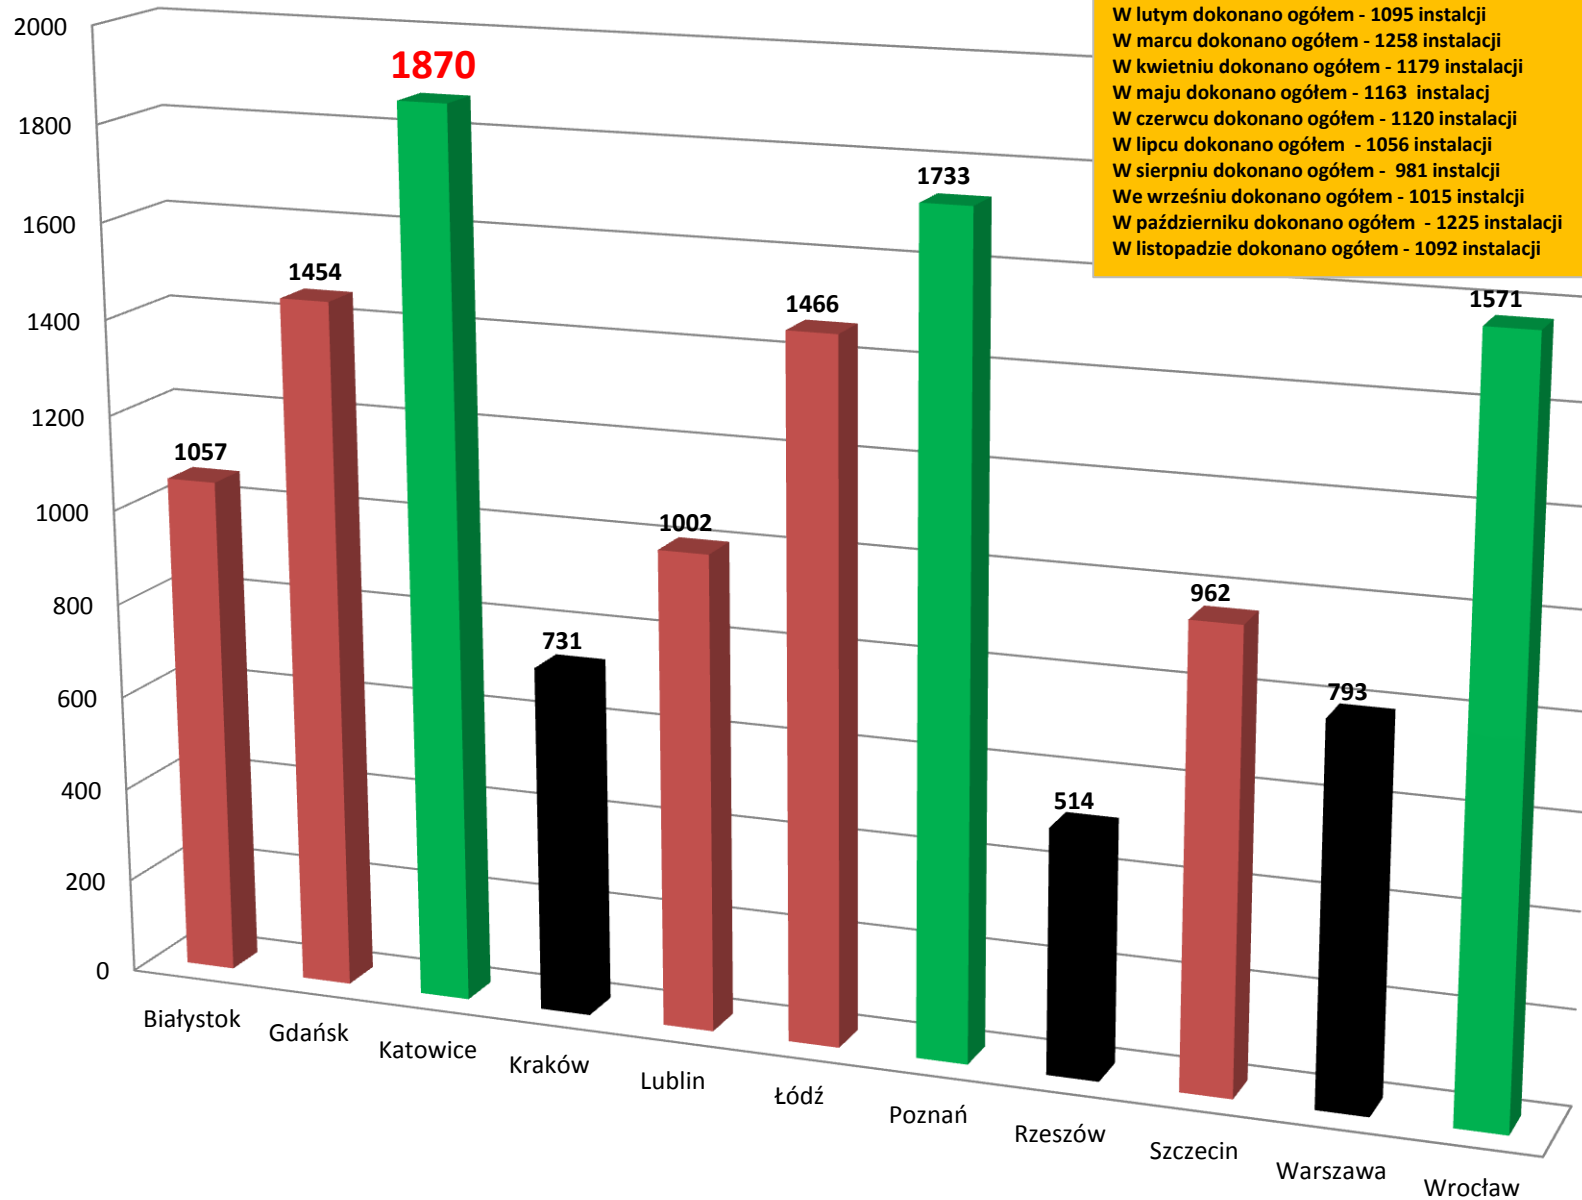

AKTYWNOŚĆ APELACJI W SDE W 2013 r. (liczba instalcji - 13.153)

W styczniu dokonano ogółem - 979 instalcji
W lutym dokonano ogółem - 1095 instalcji
W marcu dokonano ogółem - 1258 instalcji
W kwietniu dokonano ogółem - 1179 instalcji
W maju dokonano ogółem - 1163 instalcji
W czerwcu dokonano ogółem - 1120 instalcji
W lipcu dokonano ogółem - 1056 instalcji
W sierpniu dokonano ogółem - 981 instalcji
We wrześniu dokonano ogółem - 1015 instalcji
W październiku dokonano ogółem - 1225 instalcji
W listopadzie dokonano ogółem - 1092 instalcji