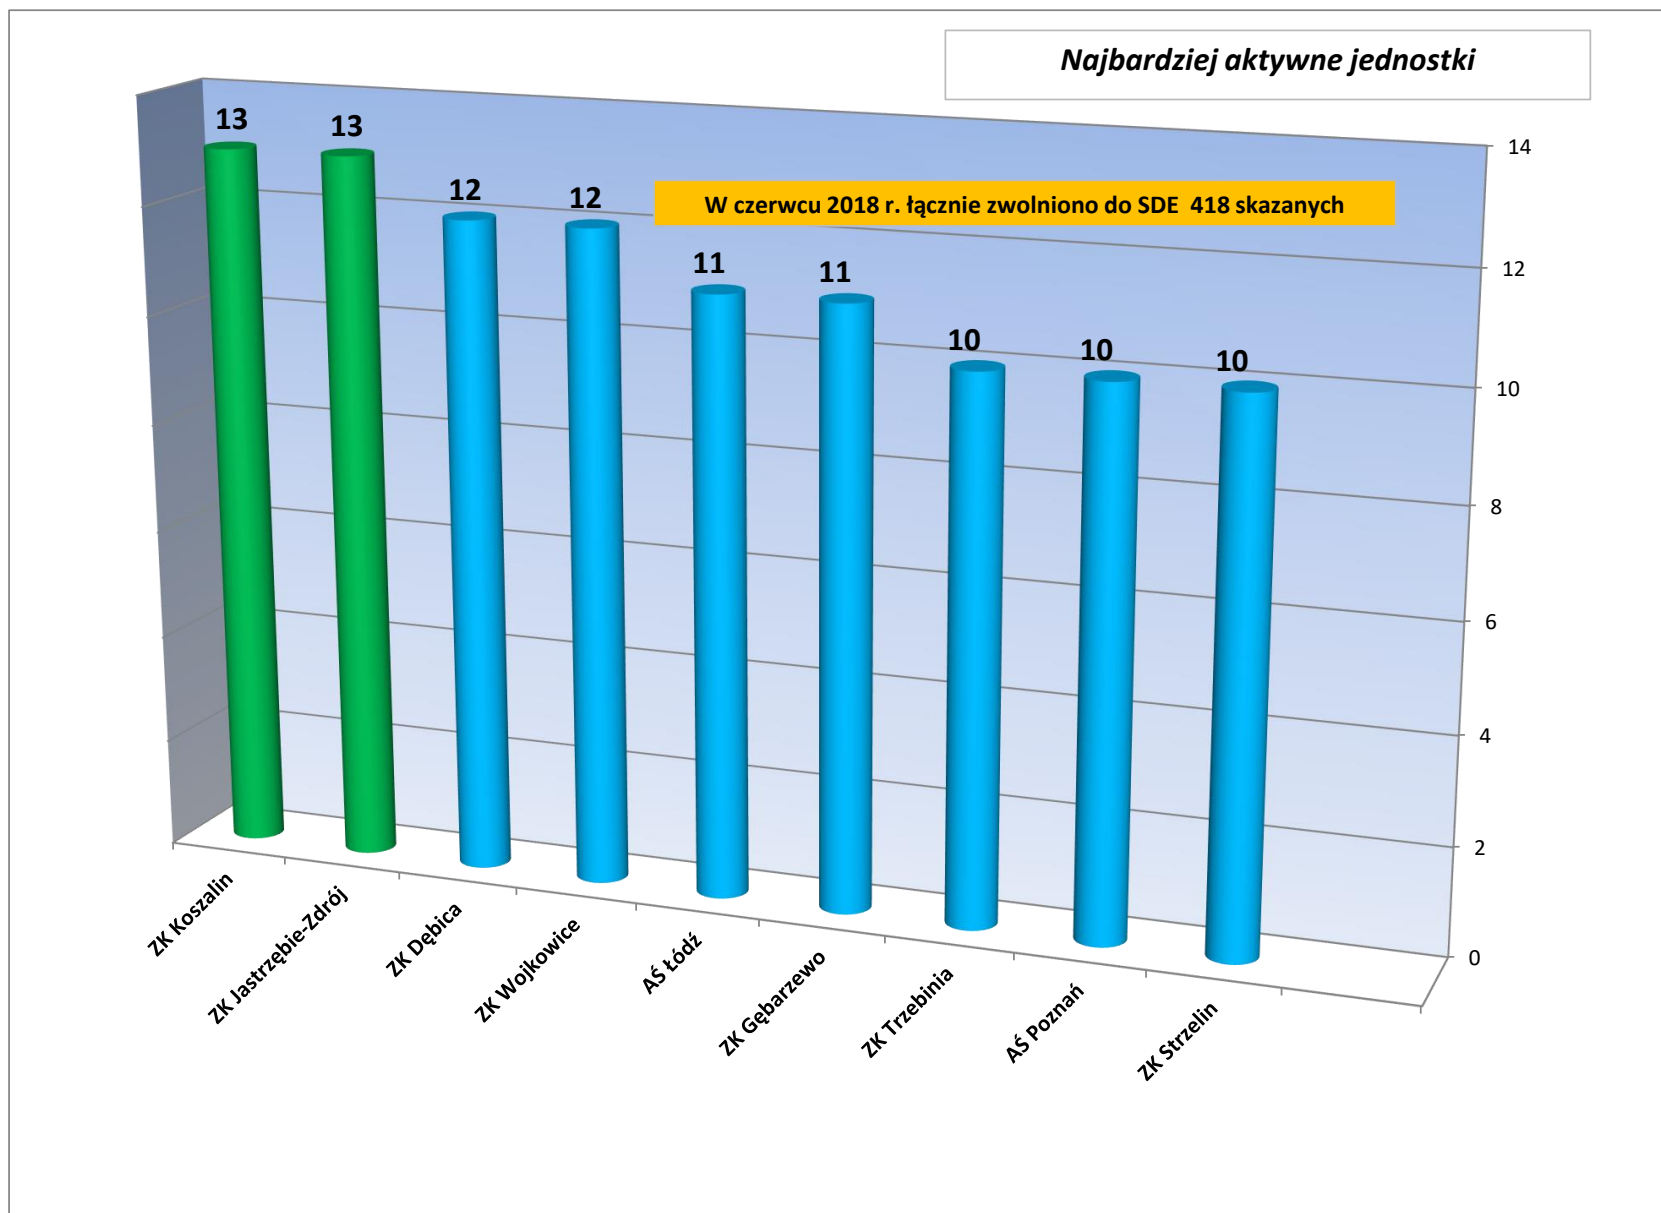

AKTYWNOŚĆ AŚ/ZK W SDE W CZERWCU 2018 r. (liczba zwolnionych)

ZK Koszalin	13
ZK Jastrzębie-Zdrój	13
ZK Dębica	12
ZK Wojkowice	12
AŚ Łódź	11
ZK Gębarzewo	11
ZK Trzebinia	10
AŚ Poznań	10
ZK Strzelin	10