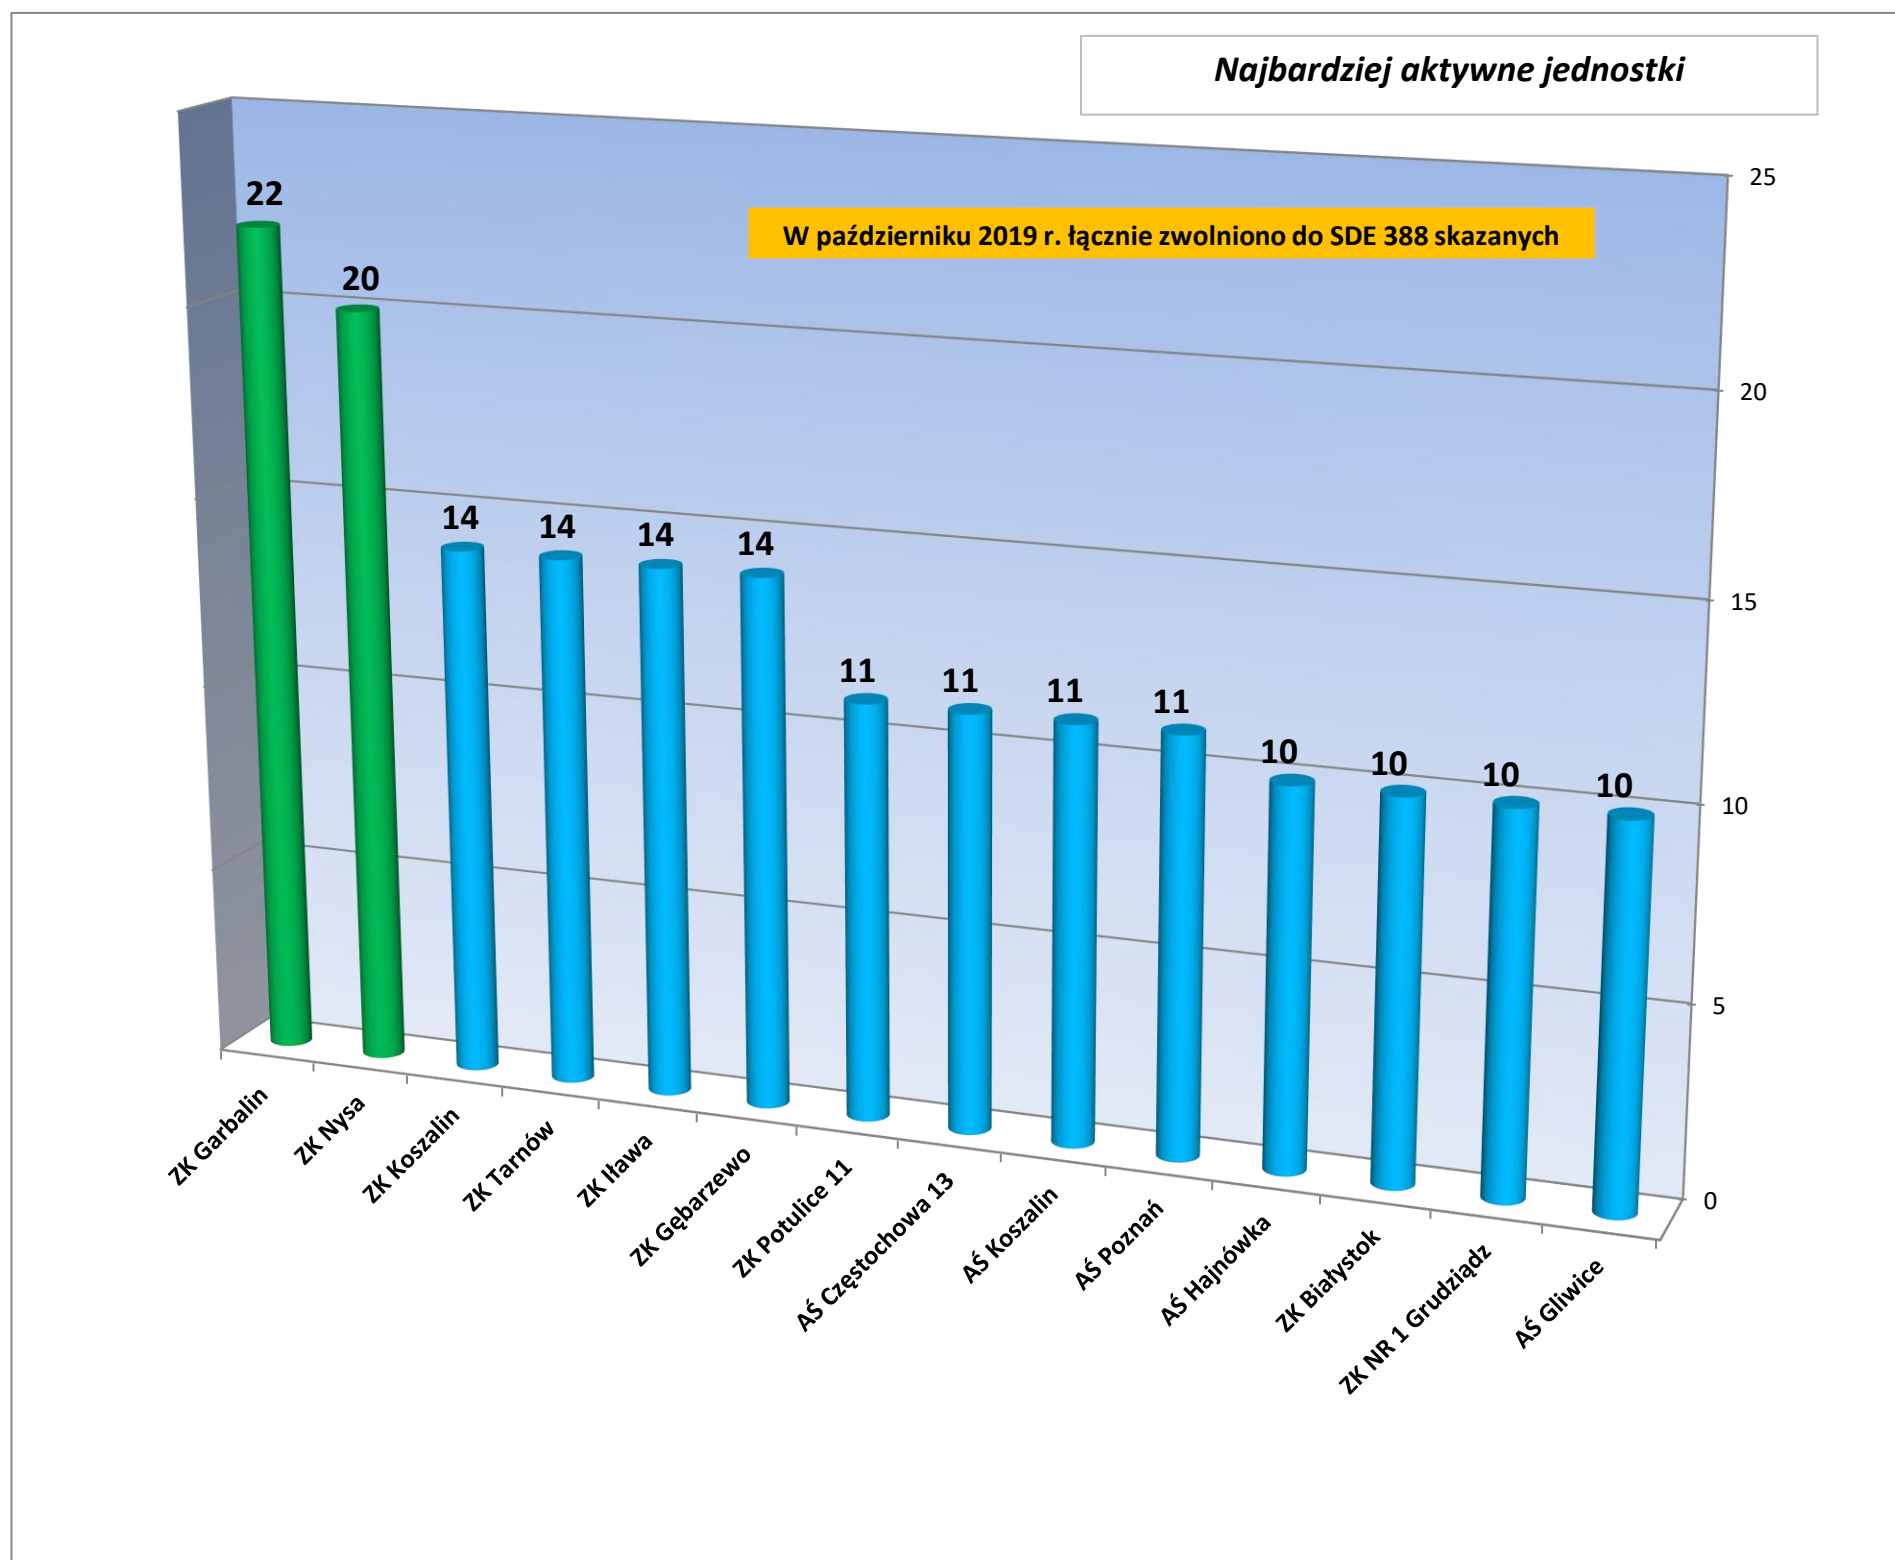

AKTYWNOŚĆ AŚ/ZK W SDE W PAŹDZIERNIKU 2019 r. (liczba zwolnionych)

ZK Garbalin	22
ZK Nysa	20
ZK Koszalin	14
ZK Tarnów	14
ZK Iława	14
ZK Gębarzewo	14
ZK Potulice 11	11
AŚ Częstochowa 13	11
AŚ Koszalin	11
AŚ Poznań	11
AŚ Hajnówka	10
ZK Białystok	10
ZK NR 1 Grudziądz	10
AŚ Gliwice	10