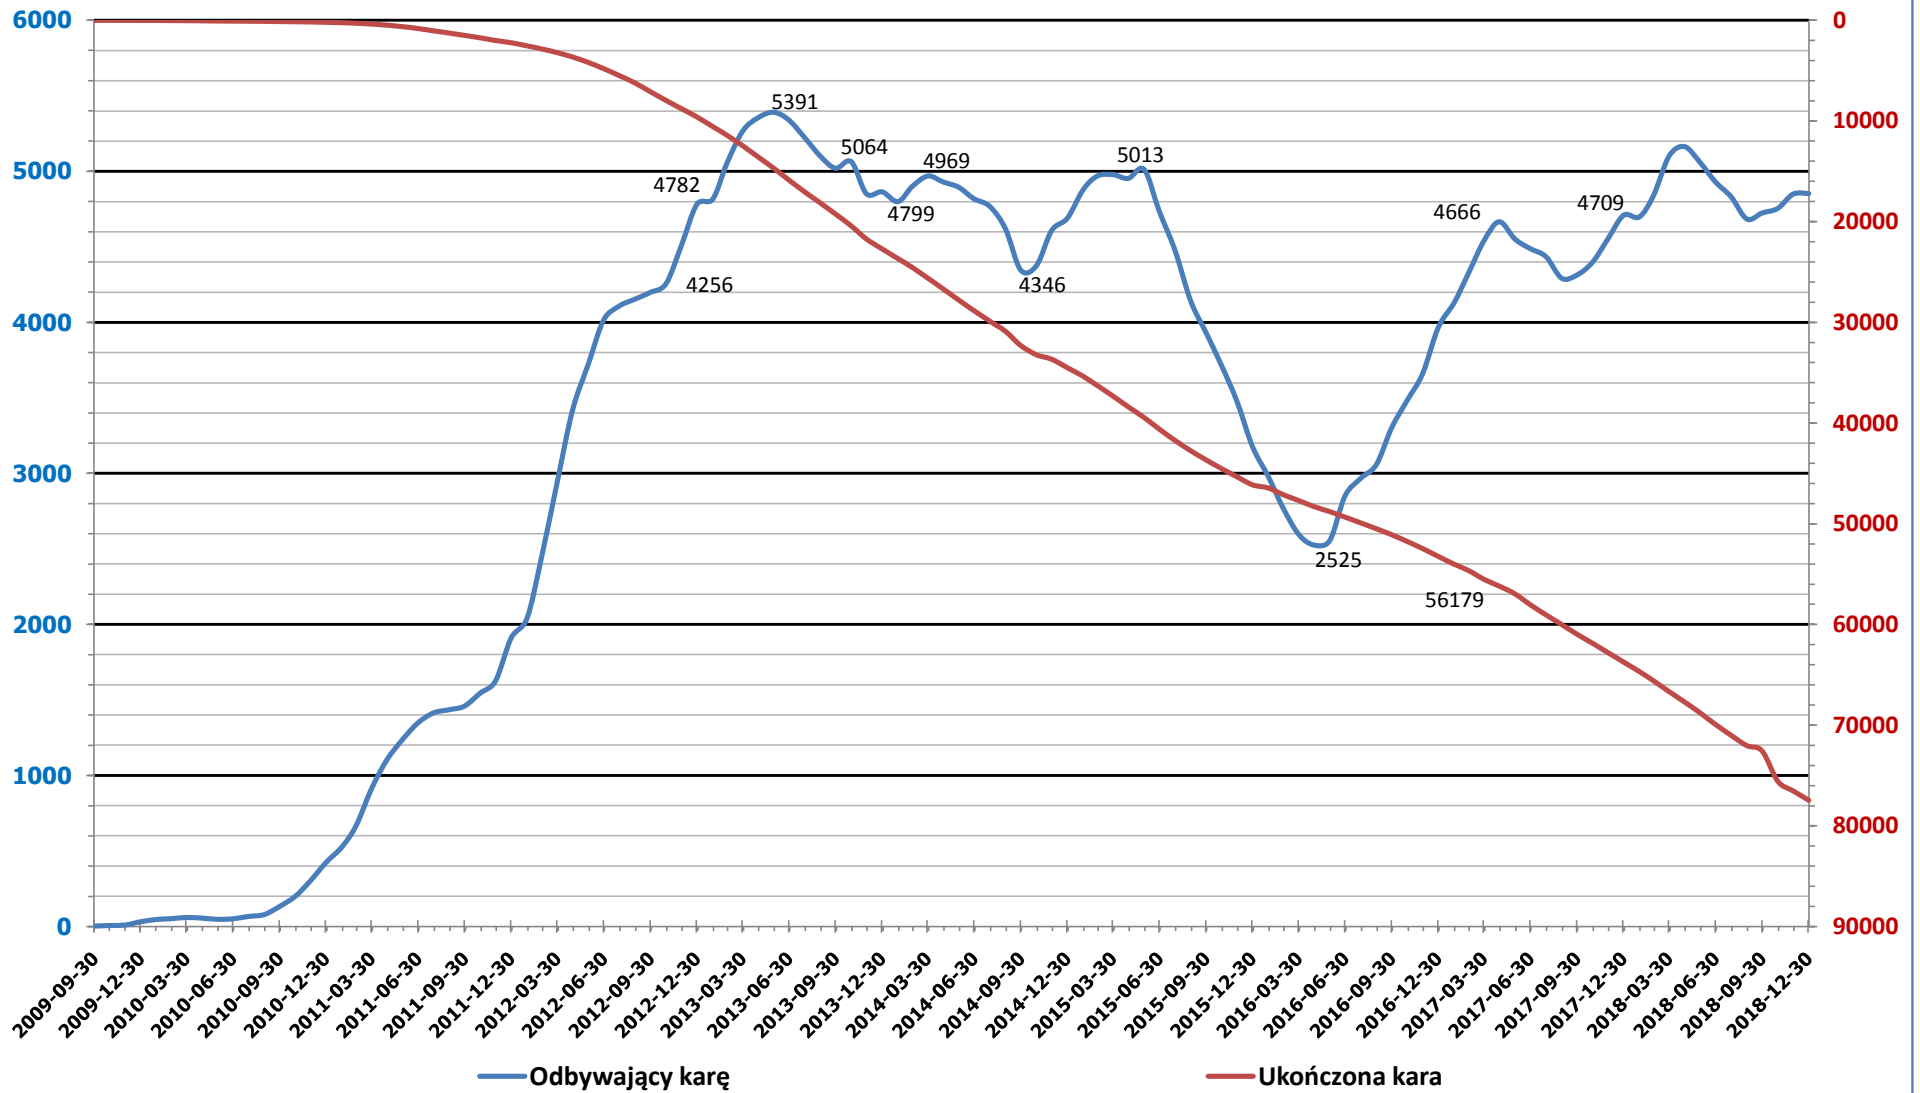

LICZBA SKAZANYCH W SDE

DO DNIA 31 GRUDNIA 2018 r. KARĘ ODBYŁO 77.448 SKAZANYCH - ŁĄCZNIE SYSTEM OBJAŁ 82.301 OSÓB