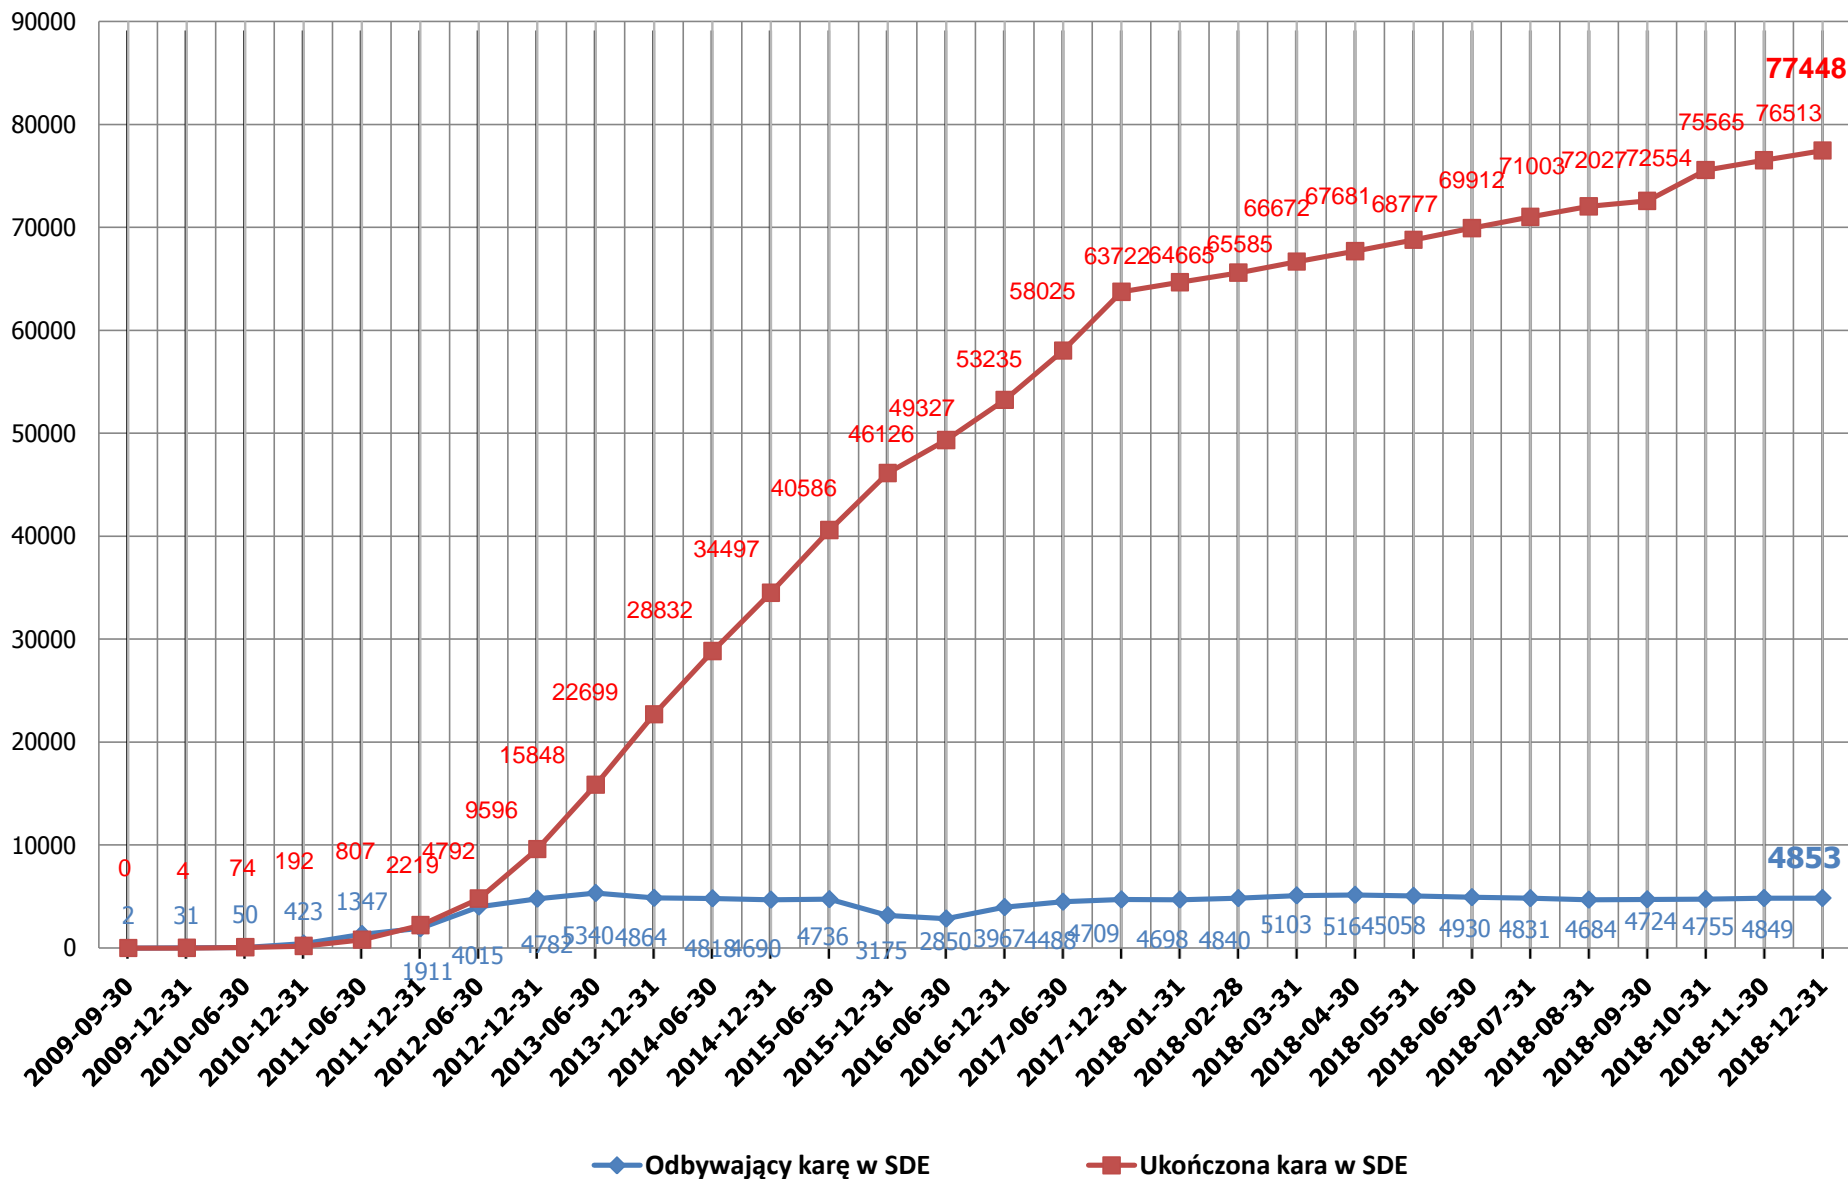

# LICZBA SKAZANYCH W SDE

DO DNIA 31 GRUDNIA 2018 r. KARĘ ODBYŁO 77.448 SKAZANYCH - ŁĄCZNIE SYSTEM OBJĄŁ 82.301 OSÓB