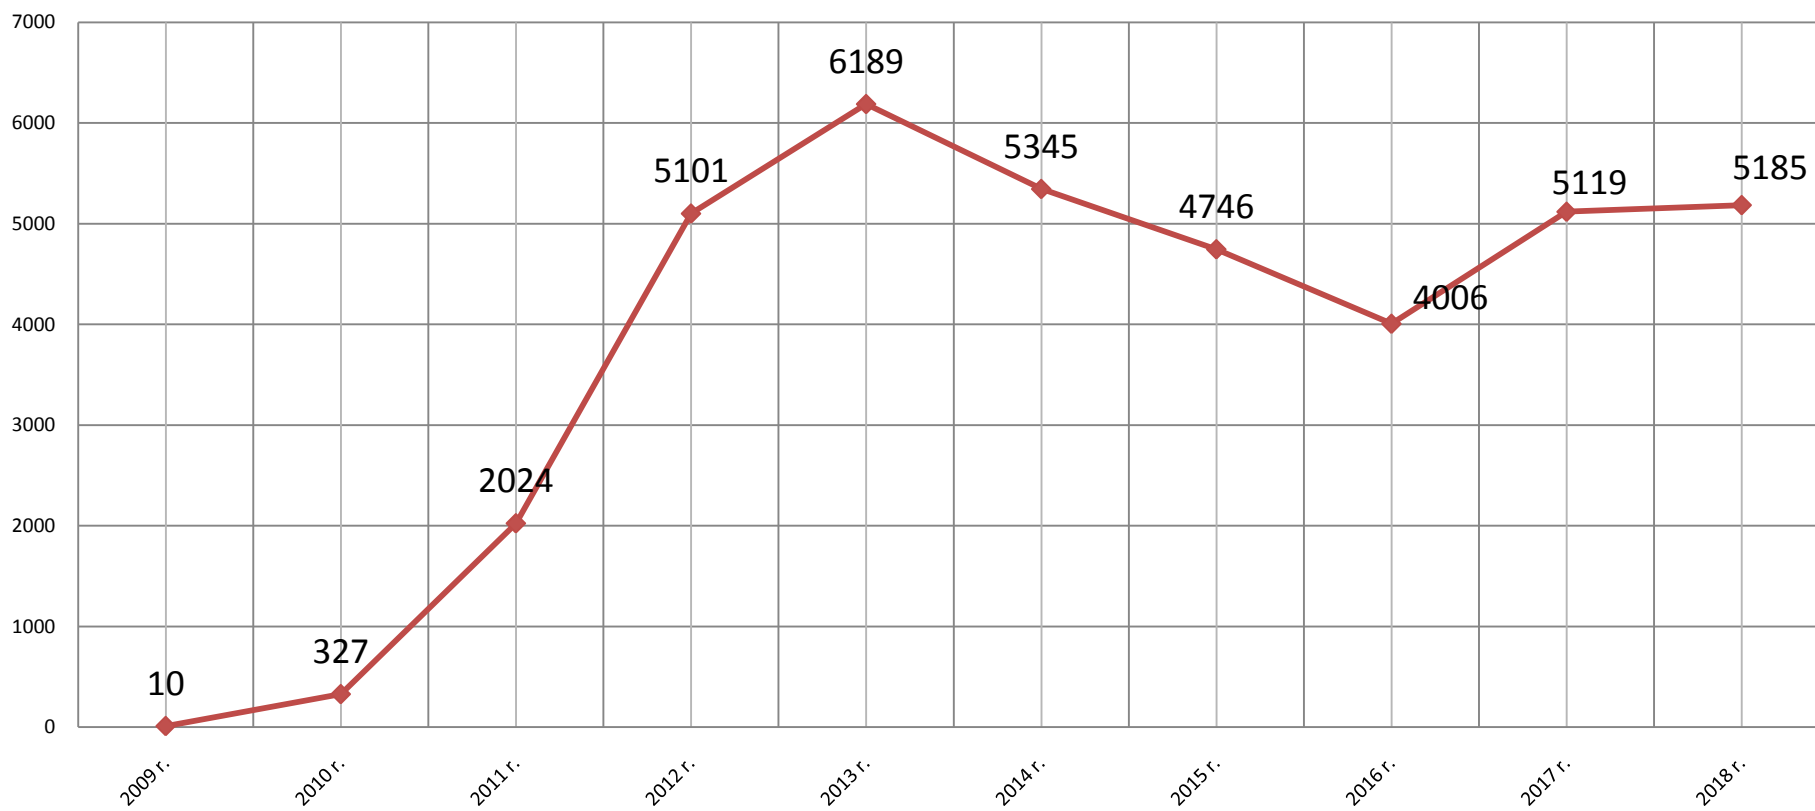

LICZBA SKAZANYCH ZWOLNIONYCH Z ZK/AŚ DO SDE

OD DNIA 1 WRZEŚNIA 2009 r. ŁĄCZNIE ZWOLNIONO 38.052 SKAZANYCH