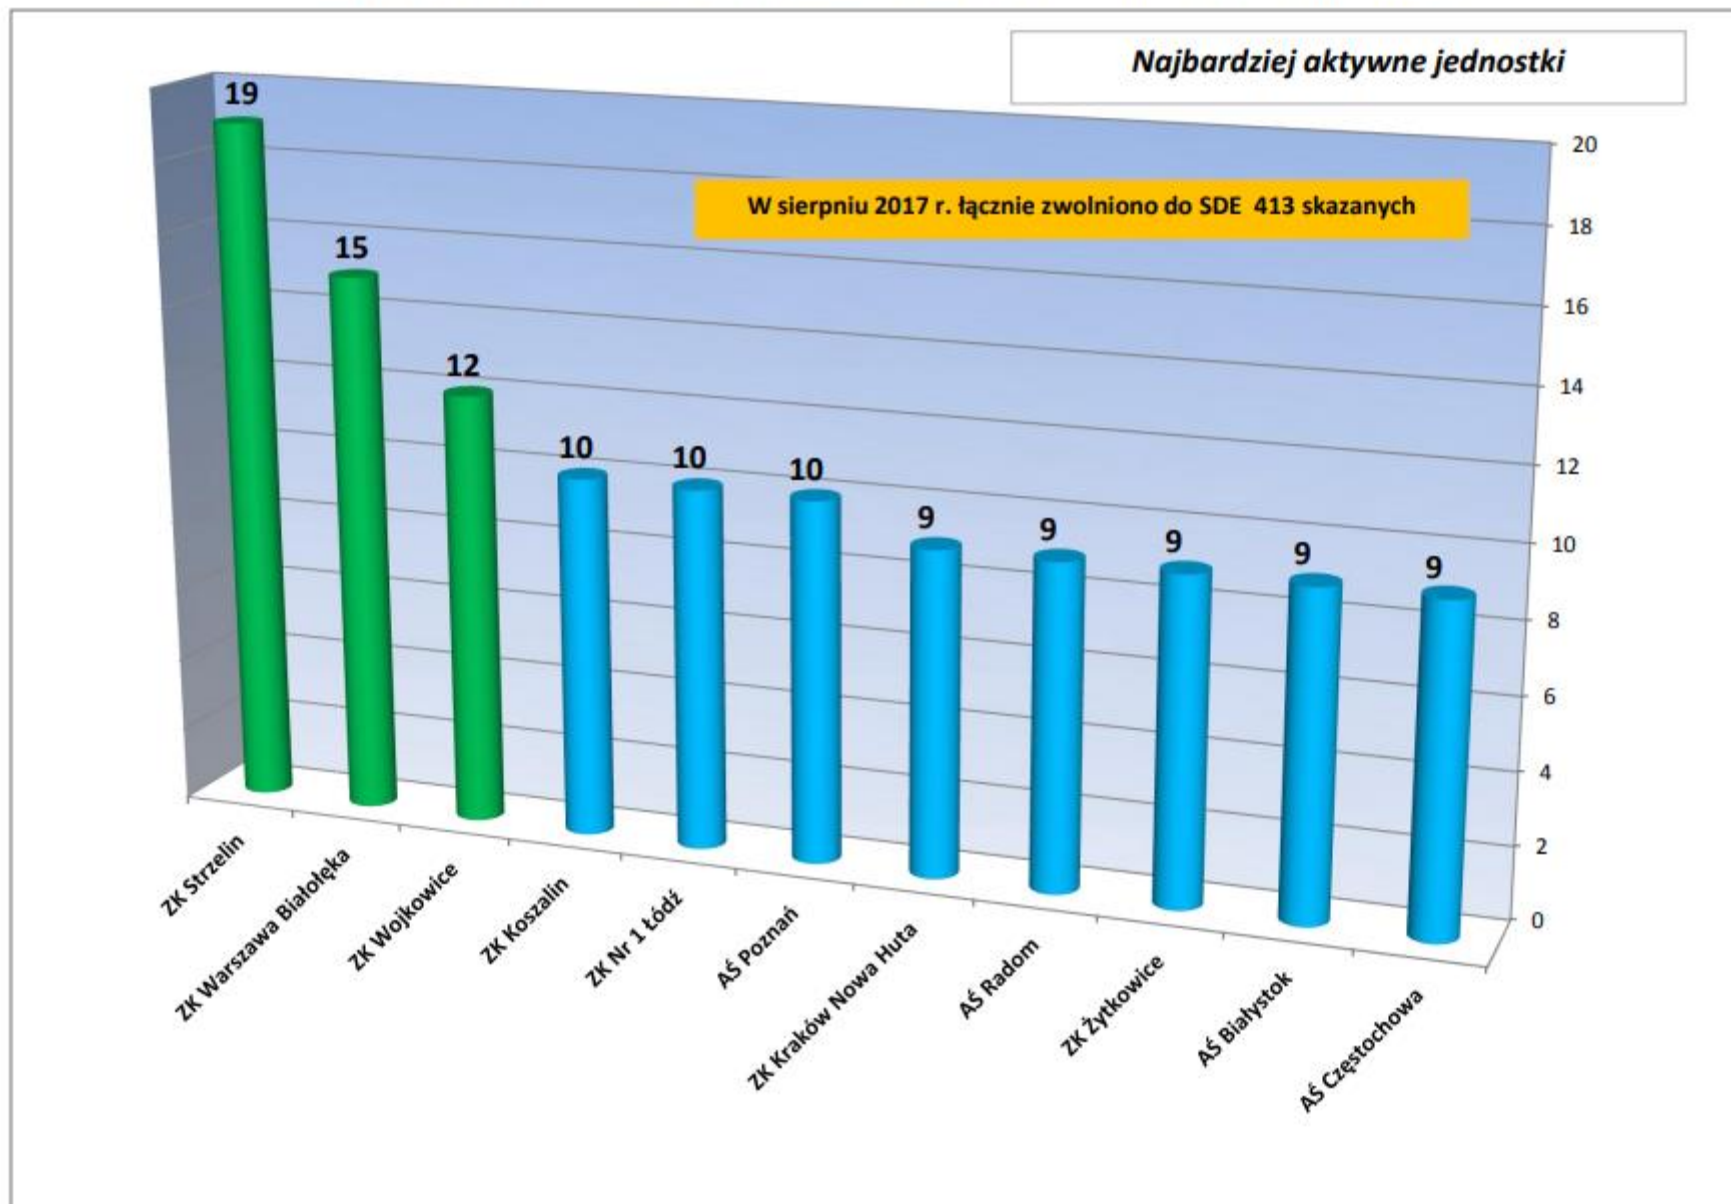

Liczba skazanych zwolnionych do SDE z jednostek organizacyjnych SW w latach 2009 – 2023

AKTYWNOŚĆ AŚ/ZK W SDE W STYCZNIU 2017 r. (liczba zwolnionych)

AKTYWNOŚĆ AŚ/ZK W SDE W LUTYM 2017 r. (liczba zwolnionych)

AKTYWNOŚĆ AŚ/ZK W SDE W KWIETNIU 2017 r. (liczba zwolnionych)

AKTYWNOŚĆ AŚ/ZK W SDE W maju 2017 r. (liczba zwolnionych)

AKTYWNOŚĆ AŚ/ZK W SDE W czerwcu 2017 r. (liczba zwolnionych)

AKTYWNOŚĆ AŚ/ZK W SDE W LIPCU 2017 r. (liczba zwolnionych)

AKTYWNOŚĆ AŚ/ZK W SDE W SIERPNIU 2017 r. (liczba zwolnionych)

AKTYWNOŚĆ AŚ/ZK W SDE WE WRZEŚNIU 2017 r. (liczba zwolnionych)

AKTYWNOŚĆ AŚ/ZK W SDE W PAŹDZIERNIKU 2017 r. (liczba zwolnionych)

AKTYWNOŚĆ AŚ/ZK W SDE W LISTOPADZIE 2017 r. (liczba zwolnionych)