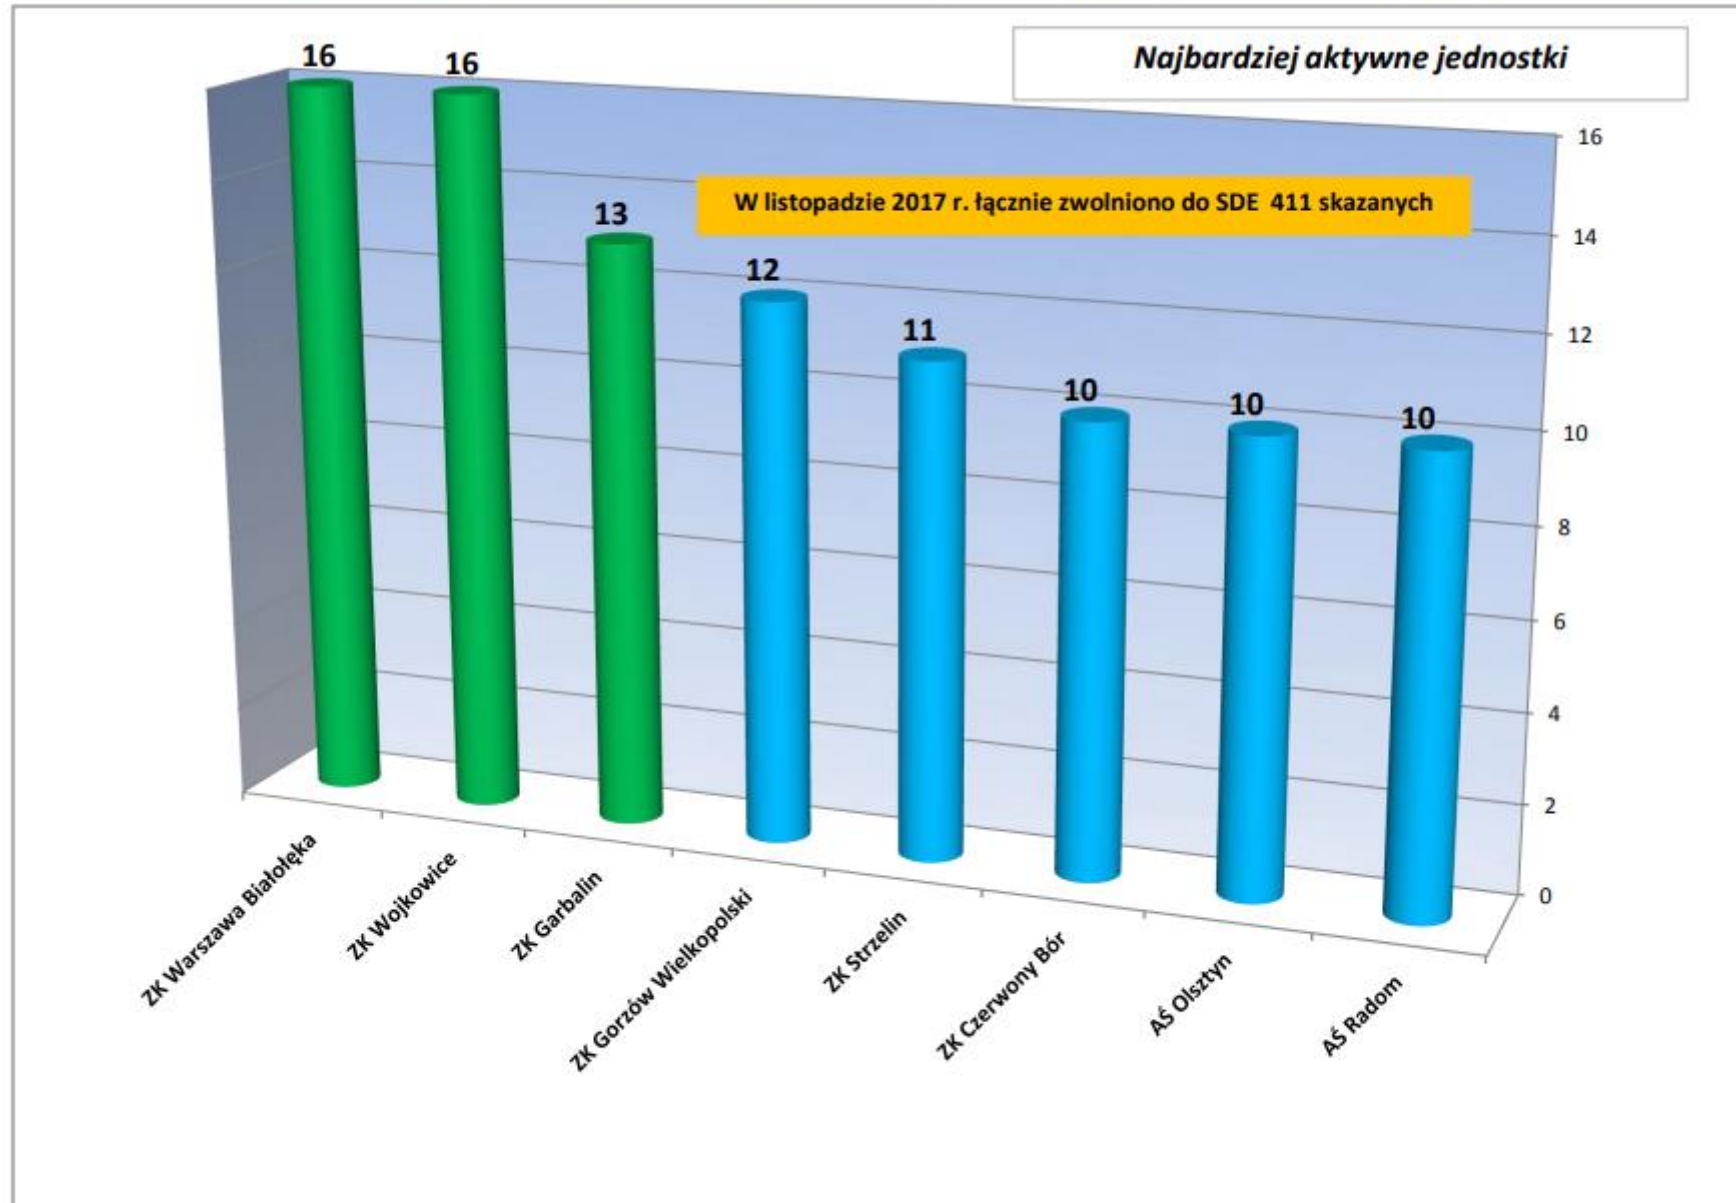

AKTYWNOŚĆ AŚ/ZK W SDE W KWIETNIU 2017 r. (liczba zwolnionych)

AKTYWNOŚĆ AŚ/ZK W SDE W maju 2017 r. (liczba zwolnionych)

AKTYWNOŚĆ AŚ/ZK W SDE W czerwcu 2017 r. (liczba zwolnionych)

AKTYWNOŚĆ AŚ/ZK W SDE W LIPCU 2017 r. (liczba zwolnionych)

AKTYWNOŚĆ AŚ/ZK W SDE W SIERPNIU 2017 r. (liczba zwolnionych)

AKTYWNOŚĆ AŚ/ZK W SDE WE WRZEŚNIU 2017 r. (liczba zwolnionych)

AKTYWNOŚĆ AŚ/ZK W SDE W PAŹDZIERNIKU 2017 r. (liczba zwolnionych)

AKTYWNOŚĆ AŚ/ZK W SDE W LISTOPADZIE 2017 r. (liczba zwolnionych)