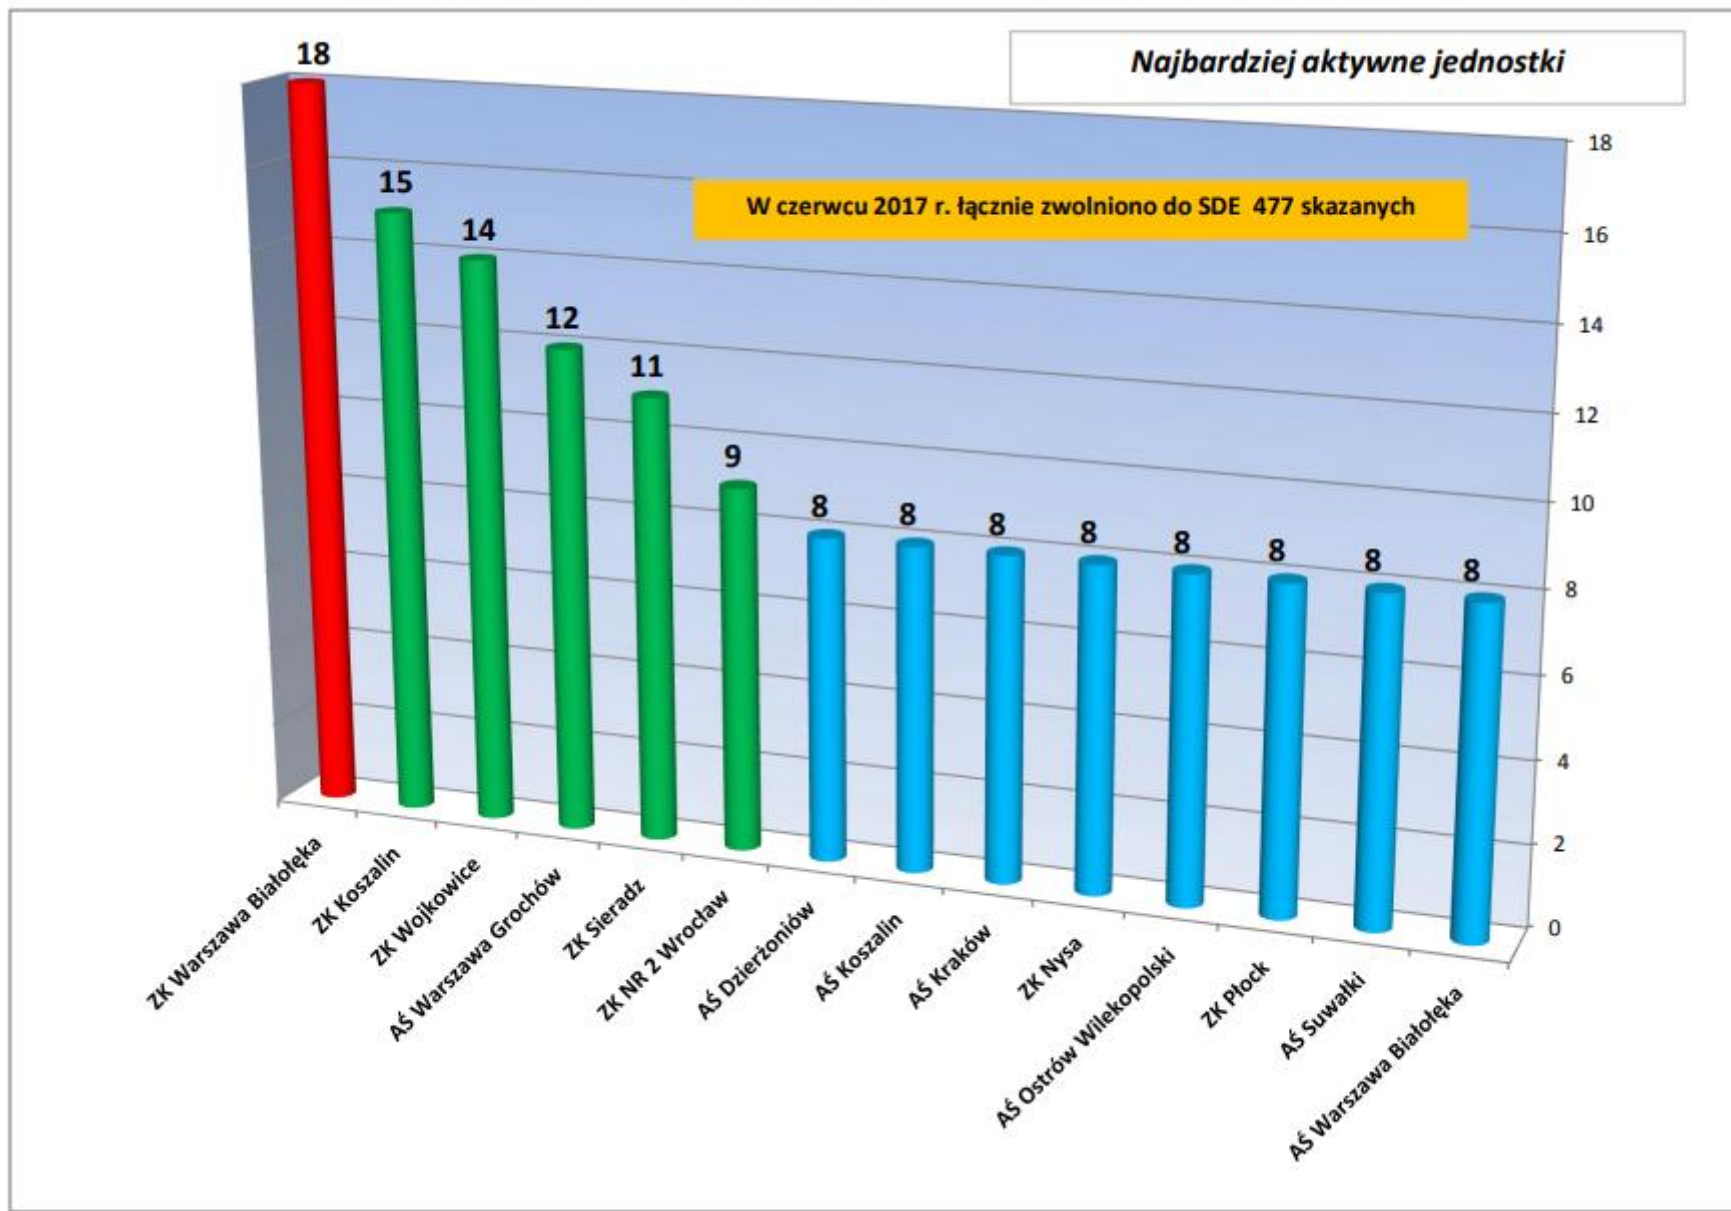

Liczba skazanych zwolnionych do SDE z jednostek organizacyjnych SW w latach 2009 – 2023

AKTYWNOŚĆ AŚ/ZK W SDE W STYCZNIU 2017 r. (liczba zwolnionych)

AKTYWNOŚĆ AŚ/ZK W SDE W LUTYM 2017 r. (liczba zwolnionych)

AKTYWNOŚĆ AŚ/ZK W SDE W KWIETNIU 2017 r. (liczba zwolnionych)

AKTYWNOŚĆ AŚ/ZK W SDE W maju 2017 r. (liczba zwolnionych)

AKTYWNOŚĆ AŚ/ZK W SDE W czerwcu 2017 r. (liczba zwolnionych)

AKTYWNOŚĆ AŚ/ZK W SDE W LIPCU 2017 r. (liczba zwolnionych)

AKTYWNOŚĆ AŚ/ZK W SDE W SIERPNIU 2017 r. (liczba zwolnionych)

AKTYWNOŚĆ AŚ/ZK W SDE WE WRZEŚNIU 2017 r. (liczba zwolnionych)

AKTYWNOŚĆ AŚ/ZK W SDE W PAŹDZIERNIKU 2017 r. (liczba zwolnionych)

AKTYWNOŚĆ AŚ/ZK W SDE W LISTOPADZIE 2017 r. (liczba zwolnionych)