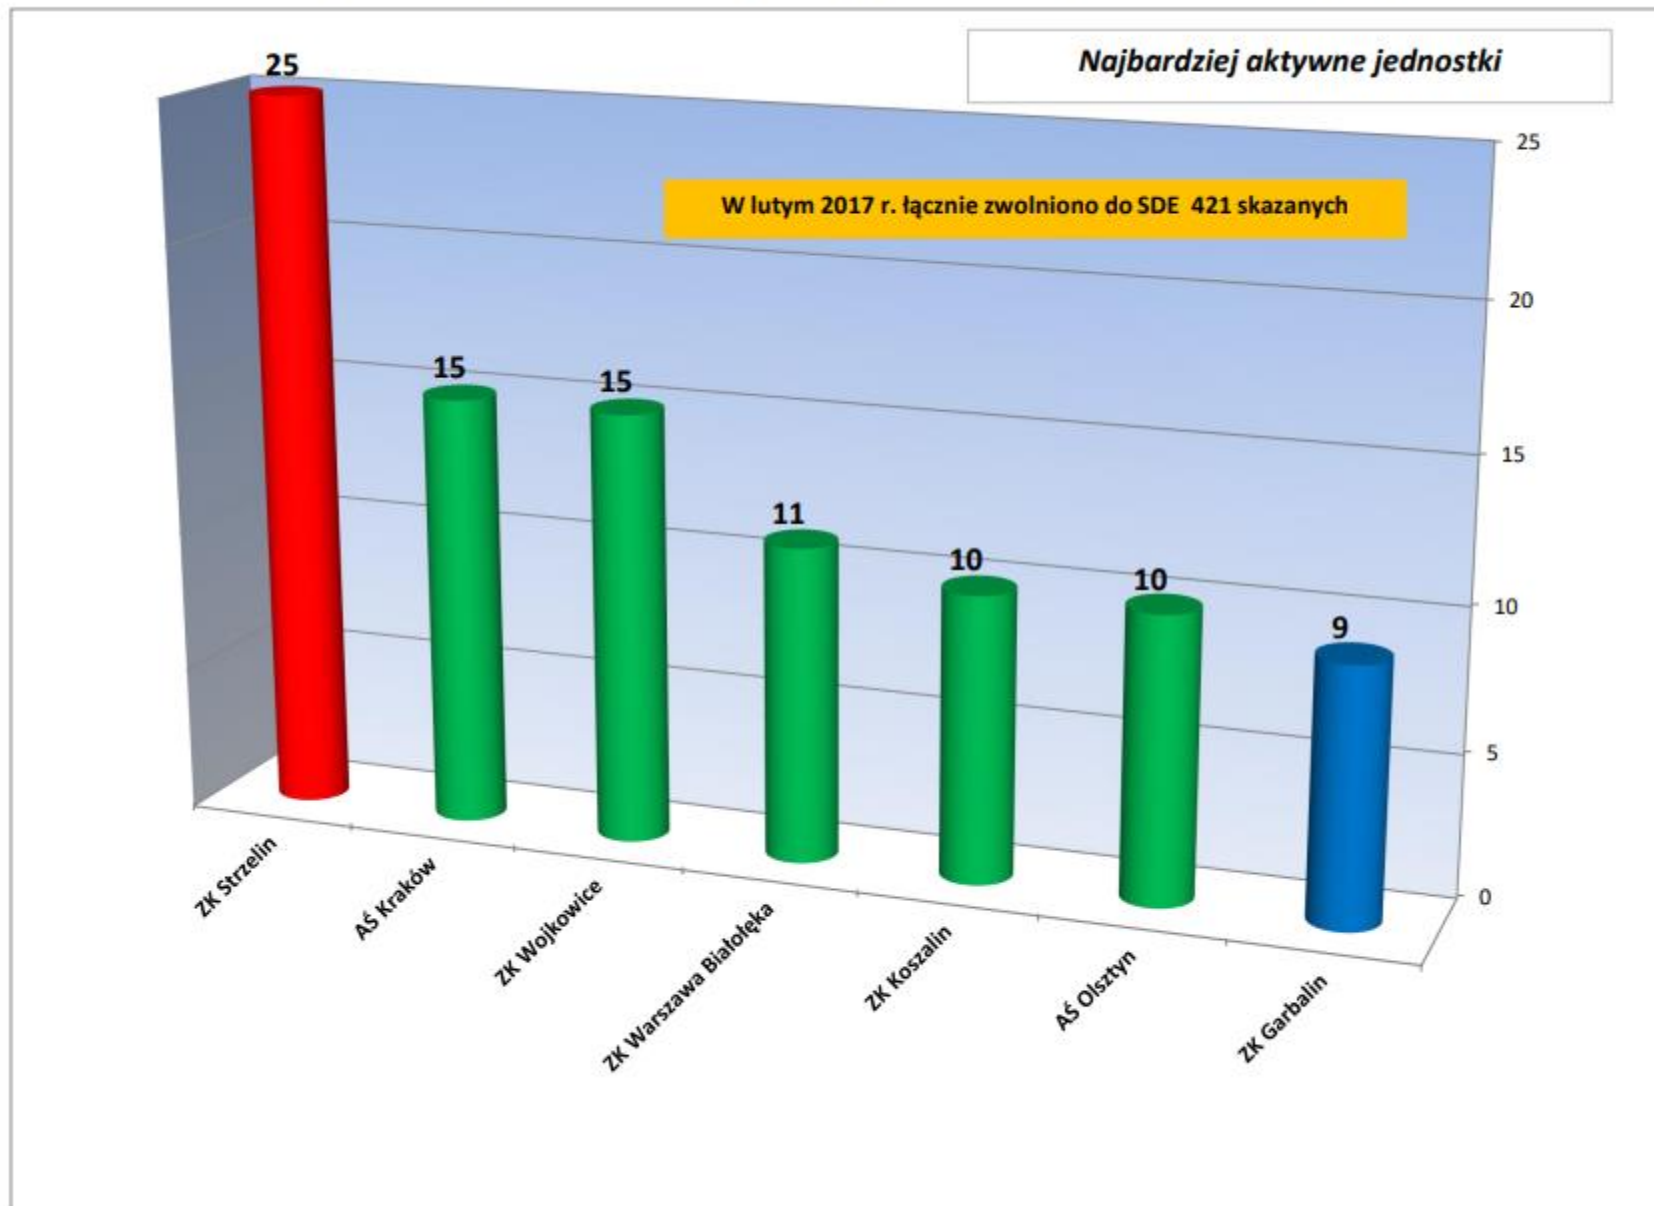

Liczba skazanych zwolnionych do SDE z jednostek organizacyjnych SW w latach 2009 – 2023

AKTYWNOŚĆ AŚ/ZK W SDE W STYCZNIU 2017 r. (liczba zwolnionych)

AKTYWNOŚĆ AŚ/ZK W SDE W LUTYM 2017 r. (liczba zwolnionych)

AKTYWNOŚĆ AŚ/ZK W SDE W KWIETNIU 2017 r. (liczba zwolnionych)

AKTYWNOŚĆ AŚ/ZK W SDE W maju 2017 r. (liczba zwolnionych)

AKTYWNOŚĆ AŚ/ZK W SDE W czerwcu 2017 r. (liczba zwolnionych)

AKTYWNOŚĆ AŚ/ZK W SDE W LIPCU 2017 r. (liczba zwolnionych)