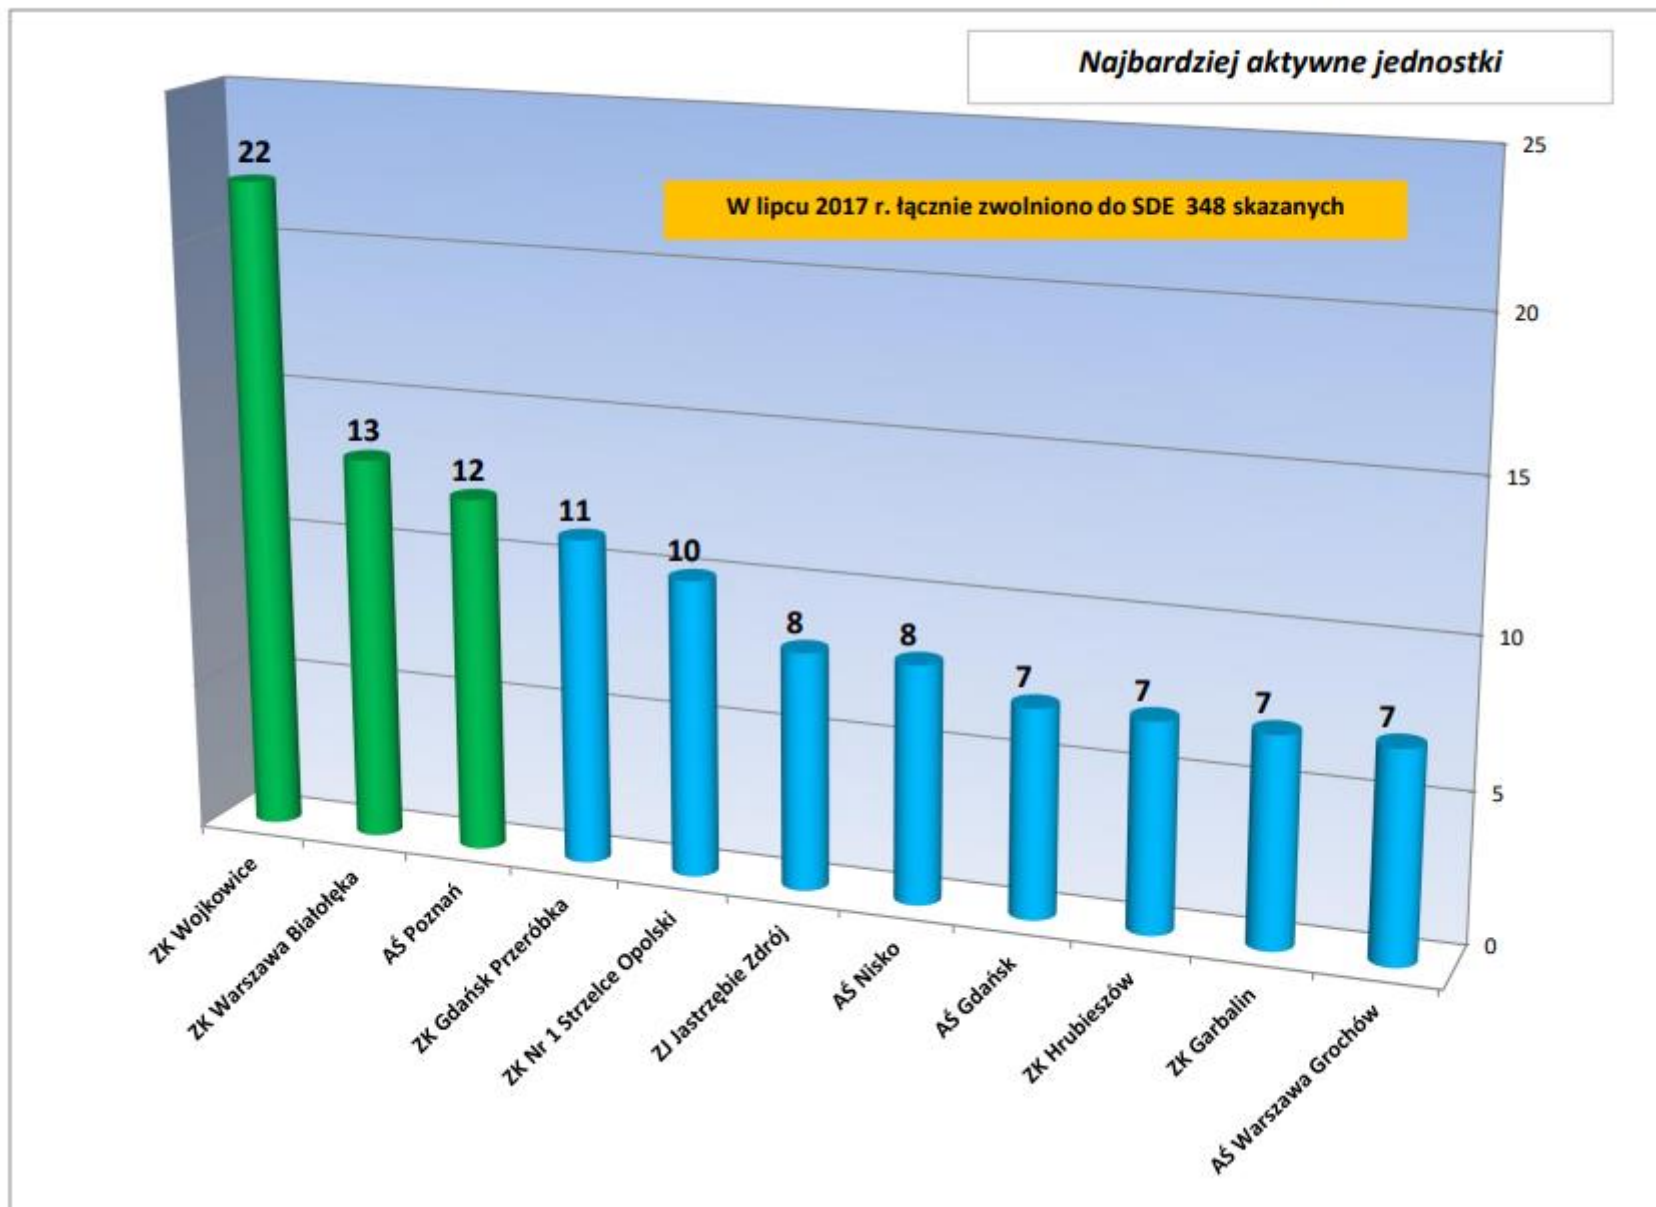

Liczba skazanych zwolnionych do SDE z jednostek organizacyjnych SW w latach 2009 – 2023

AKTYWNOŚĆ AŚ/ZK W SDE W STYCZNIU 2017 r. (liczba zwolnionych)

AKTYWNOŚĆ AŚ/ZK W SDE W LUTYM 2017 r. (liczba zwolnionych)

AKTYWNOŚĆ AŚ/ZK W SDE W KWIETNIU 2017 r. (liczba zwolnionych)

AKTYWNOŚĆ AŚ/ZK W SDE W maju 2017 r. (liczba zwolnionych)

AKTYWNOŚĆ AŚ/ZK W SDE W czerwcu 2017 r. (liczba zwolnionych)

AKTYWNOŚĆ AŚ/ZK W SDE W LIPCU 2017 r. (liczba zwolnionych)

AKTYWNOŚĆ AŚ/ZK W SDE W SIERPNIU 2017 r. (liczba zwolnionych)

AKTYWNOŚĆ AŚ/ZK W SDE WE WRZEŚNIU 2017 r. (liczba zwolnionych)

AKTYWNOŚĆ AŚ/ZK W SDE W PAŹDZIERNIKU 2017 r. (liczba zwolnionych)

AKTYWNOŚĆ AŚ/ZK W SDE W LISTOPADZIE 2017 r. (liczba zwolnionych)