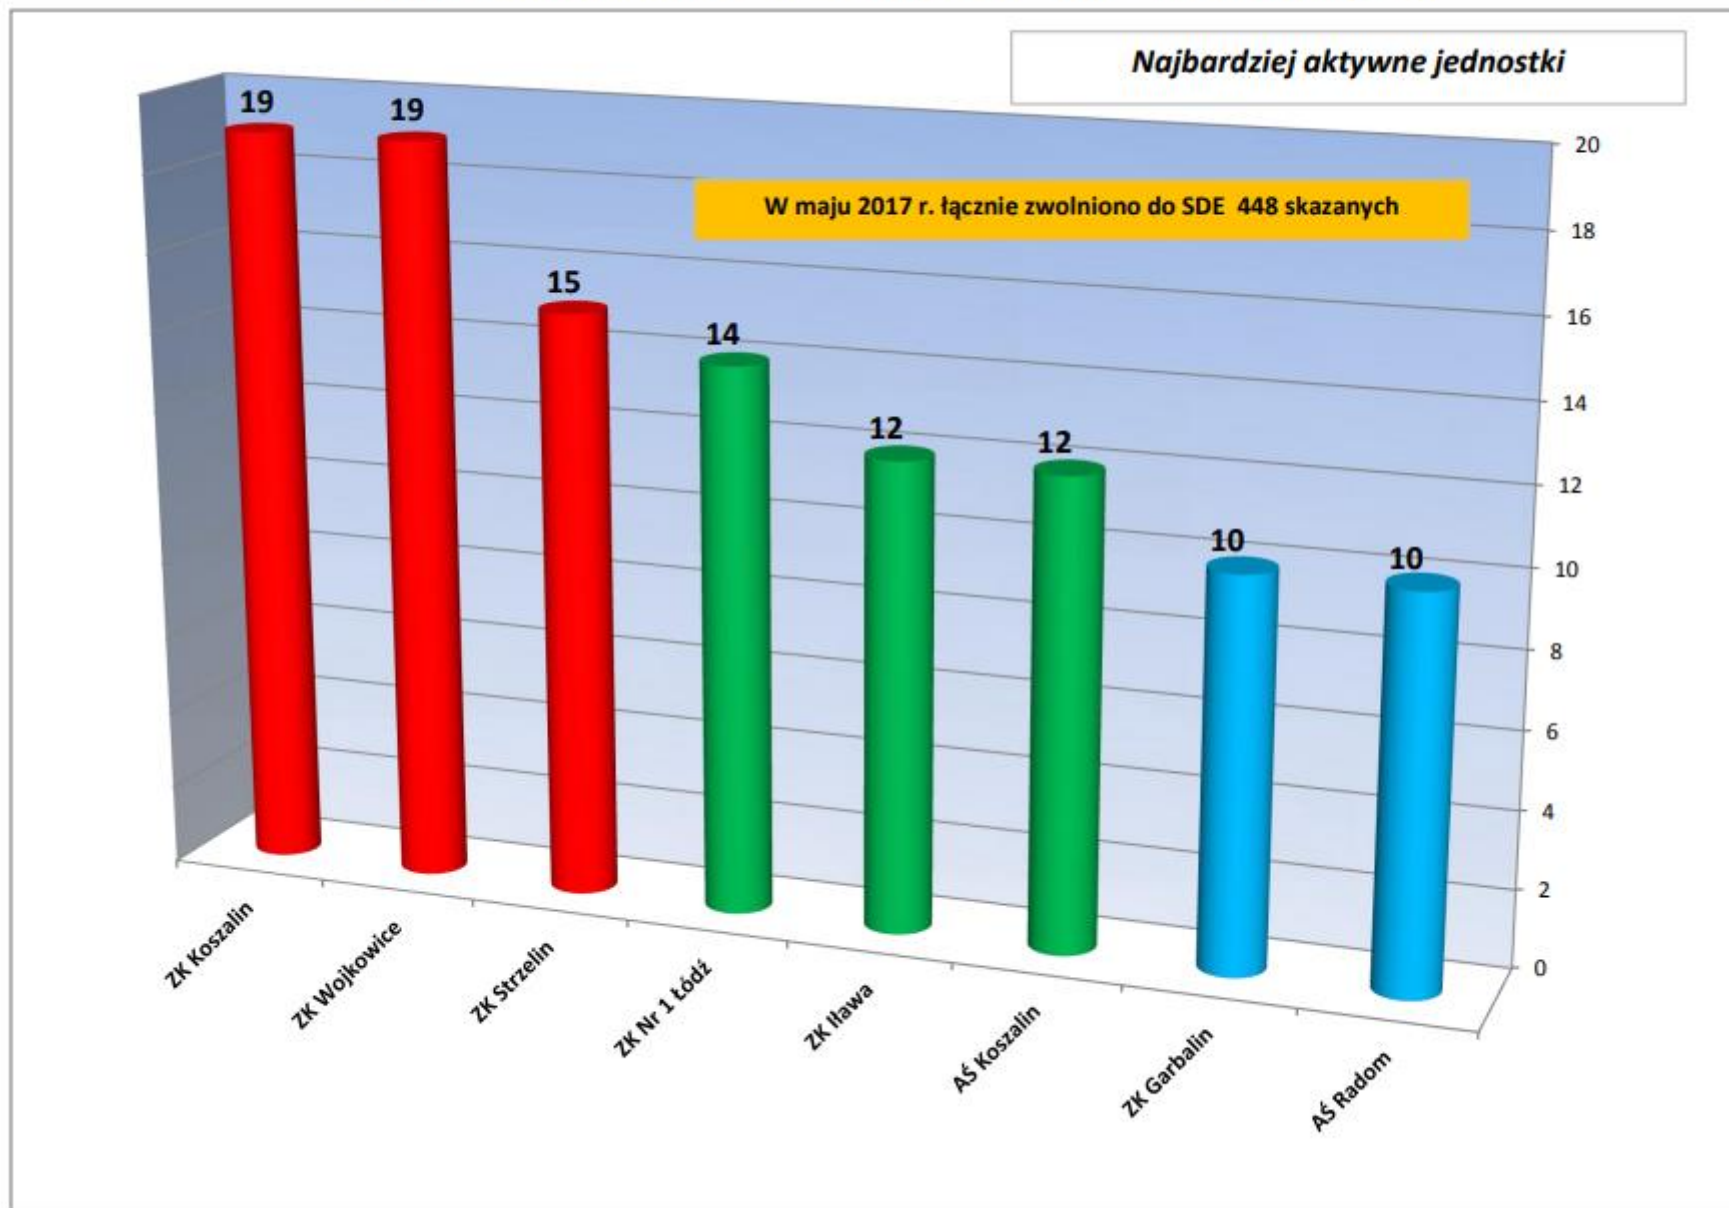

Liczba skazanych zwolnionych do SDE z jednostek organizacyjnych SW w latach 2009 – 2023

AKTYWNOŚĆ AŚ/ZK W SDE W STYCZNIU 2017 r. (liczba zwolnionych)

AKTYWNOŚĆ AŚ/ZK W SDE W LUTYM 2017 r. (liczba zwolnionych)

AKTYWNOŚĆ AŚ/ZK W SDE W KWIETNIU 2017 r. (liczba zwolnionych)

AKTYWNOŚĆ AŚ/ZK W SDE W maju 2017 r. (liczba zwolnionych)

AKTYWNOŚĆ AŚ/ZK W SDE W czerwcu 2017 r. (liczba zwolnionych)

AKTYWNOŚĆ AŚ/ZK W SDE W LIPCU 2017 r. (liczba zwolnionych)