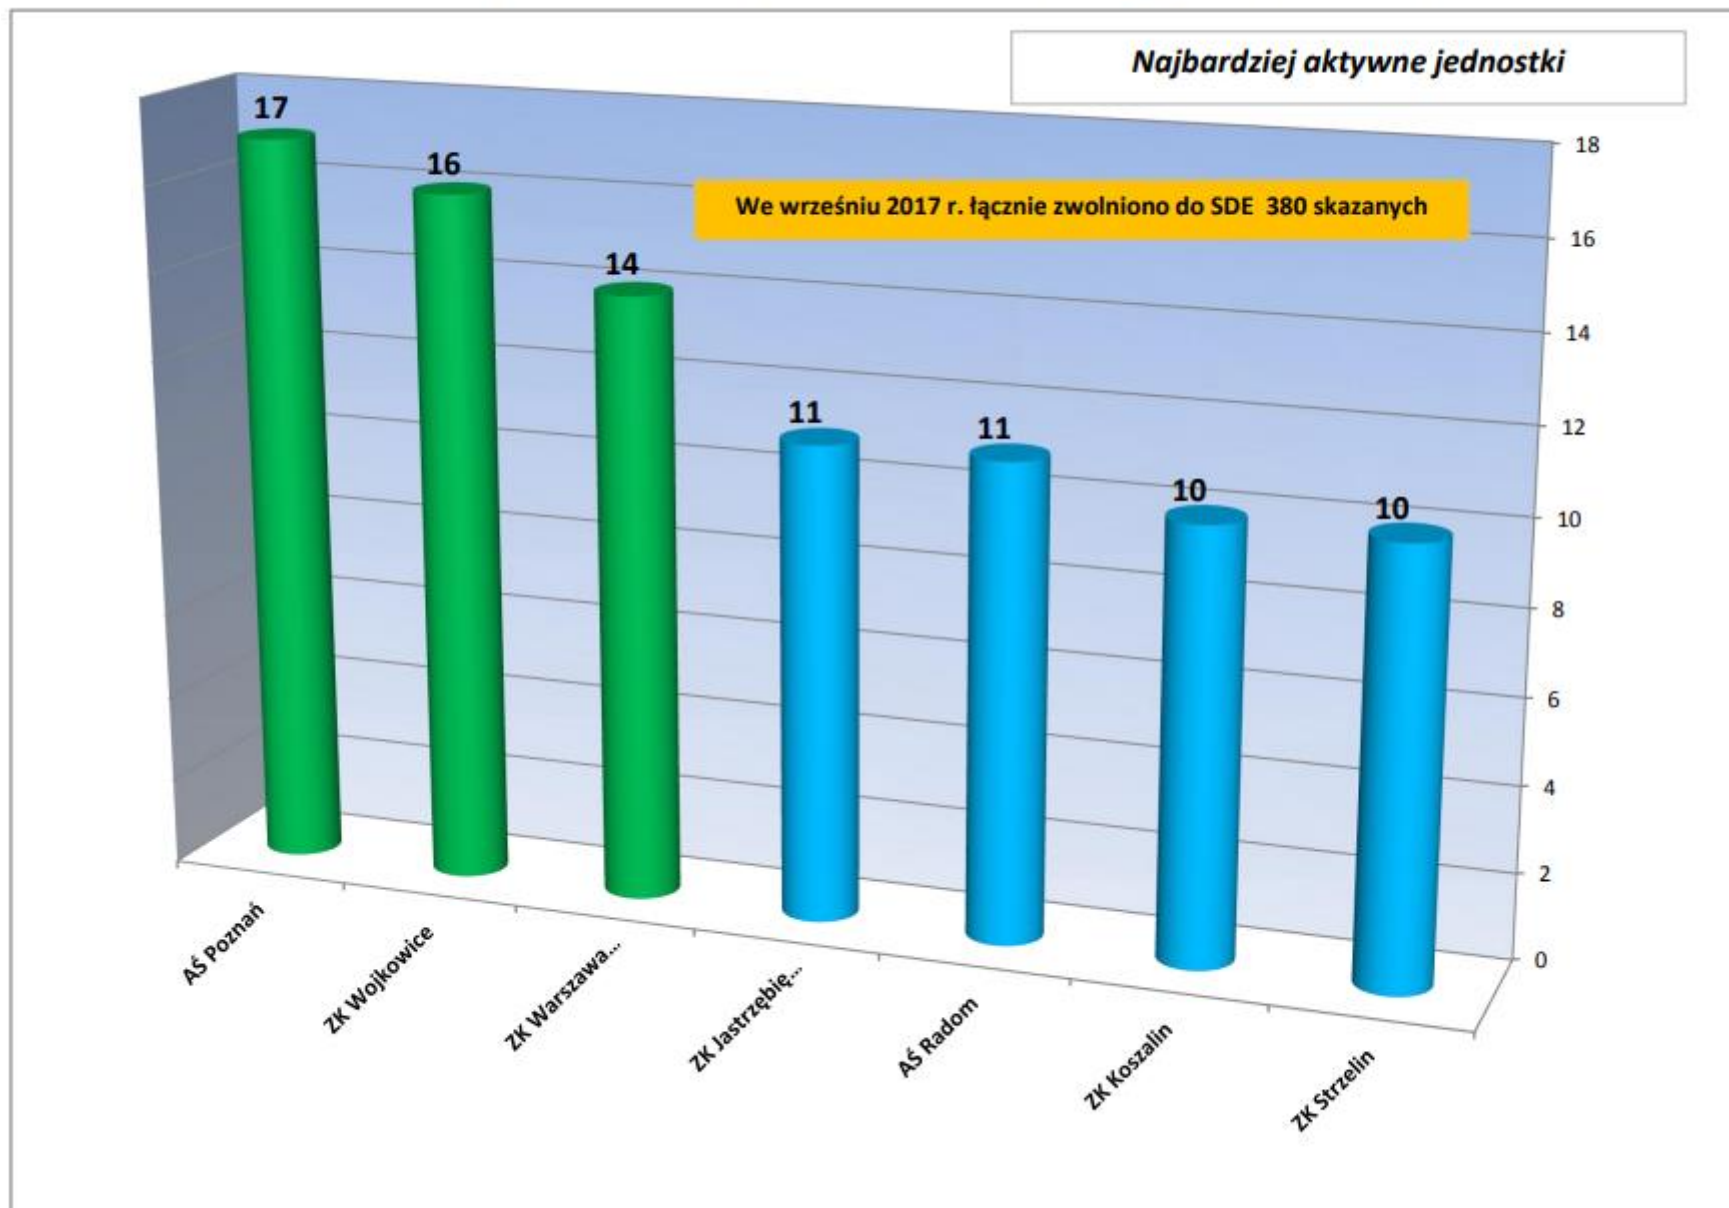

Liczba skazanych zwolnionych do SDE z jednostek organizacyjnych SW w latach 2009 – 2023

AKTYWNOŚĆ AŚ/ZK W SDE W STYCZNIU 2017 r. (liczba zwolnionych)

AKTYWNOŚĆ AŚ/ZK W SDE W LUTYM 2017 r. (liczba zwolnionych)

AKTYWNOŚĆ AŚ/ZK W SDE W KWIETNIU 2017 r. (liczba zwolnionych)

AKTYWNOŚĆ AŚ/ZK W SDE W maju 2017 r. (liczba zwolnionych)

AKTYWNOŚĆ AŚ/ZK W SDE W czerwcu 2017 r. (liczba zwolnionych)

AKTYWNOŚĆ AŚ/ZK W SDE W LIPCU 2017 r. (liczba zwolnionych)

AKTYWNOŚĆ AŚ/ZK W SDE W SIERPNIU 2017 r. (liczba zwolnionych)

AKTYWNOŚĆ AŚ/ZK W SDE WE WRZEŚNIU 2017 r. (liczba zwolnionych)

AKTYWNOŚĆ AŚ/ZK W SDE W PAŹDZIERNIKU 2017 r. (liczba zwolnionych)

AKTYWNOŚĆ AŚ/ZK W SDE W LISTOPADZIE 2017 r. (liczba zwolnionych)