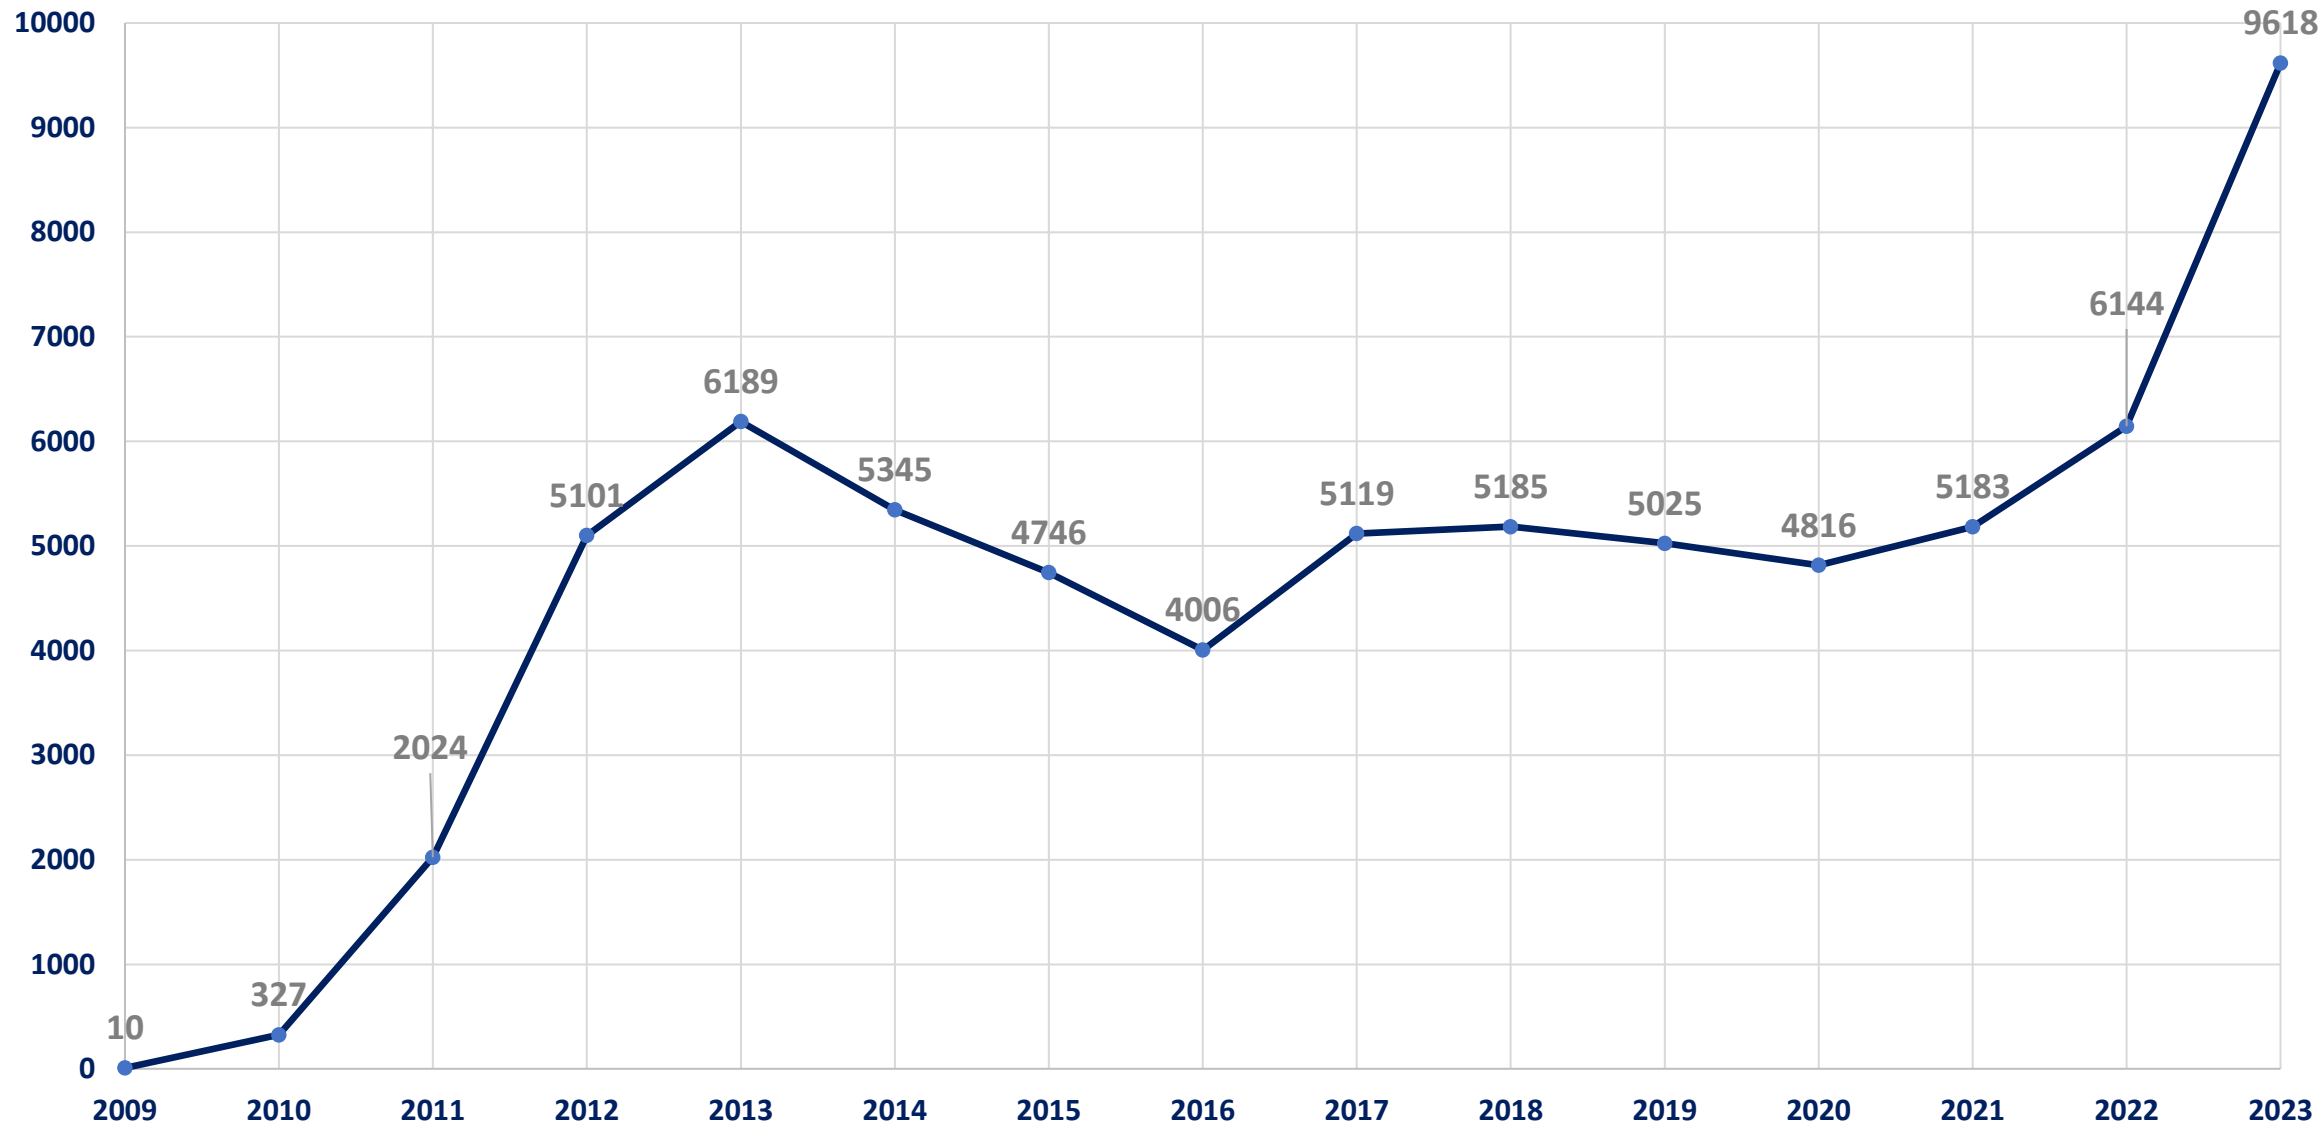

Liczba skazanych zwolnionych do SDE z jednostek organizacyjnych SW w latach 2009 – 2023

AKTYWNOŚĆ AŚ/ZK W SDE W STYCZNIU 2017 r. (liczba zwolnionych)

AKTYWNOŚĆ AŚ/ZK W SDE W LUTYM 2017 r. (liczba zwolnionych)

AKTYWNOŚĆ AŚ/ZK W SDE W KWIETNIU 2017 r. (liczba zwolnionych)

AKTYWNOŚĆ AŚ/ZK W SDE W maju 2017 r. (liczba zwolnionych)

AKTYWNOŚĆ AŚ/ZK W SDE W czerwcu 2017 r. (liczba zwolnionych)

AKTYWNOŚĆ AŚ/ZK W SDE W LIPCU 2017 r. (liczba zwolnionych)

AKTYWNOŚĆ AŚ/ZK W SDE W SIERPNIU 2017 r. (liczba zwolnionych)

AKTYWNOŚĆ AŚ/ZK W SDE WE WRZEŚNIU 2017 r. (liczba zwolnionych)

AKTYWNOŚĆ AŚ/ZK W SDE W PAŹDZIERNIKU 2017 r. (liczba zwolnionych)

AKTYWNOŚĆ AŚ/ZK W SDE W LISTOPADZIE 2017 r. (liczba zwolnionych)