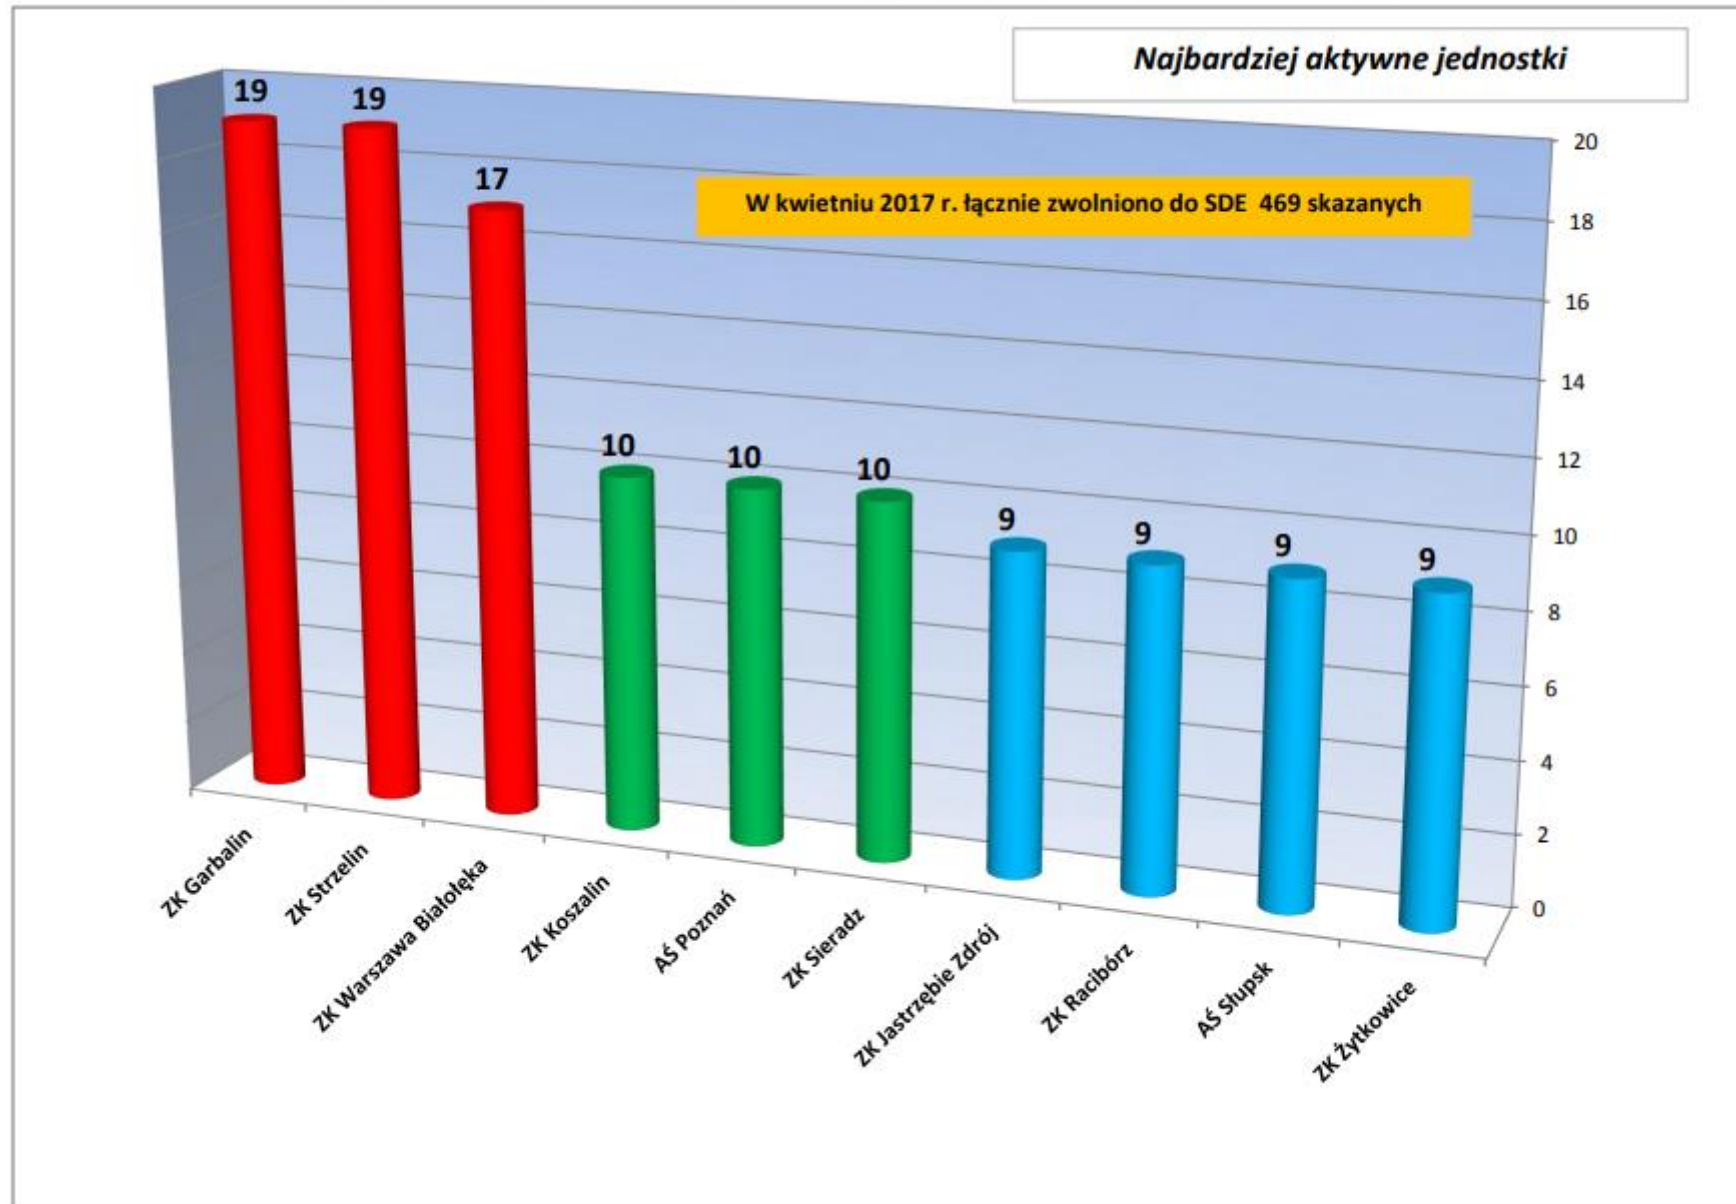

Liczba skazanych zwolnionych do SDE z jednostek organizacyjnych SW w latach 2009 – 2023

AKTYWNOŚĆ AŚ/ZK W SDE W STYCZNIU 2017 r. (liczba zwolnionych)

AKTYWNOŚĆ AŚ/ZK W SDE W LUTYM 2017 r. (liczba zwolnionych)

AKTYWNOŚĆ AŚ/ZK W SDE W KWIETNIU 2017 r. (liczba zwolnionych)

AKTYWNOŚĆ AŚ/ZK W SDE W maju 2017 r. (liczba zwolnionych)

AKTYWNOŚĆ AŚ/ZK W SDE W czerwcu 2017 r. (liczba zwolnionych)

AKTYWNOŚĆ AŚ/ZK W SDE W LIPCU 2017 r. (liczba zwolnionych)