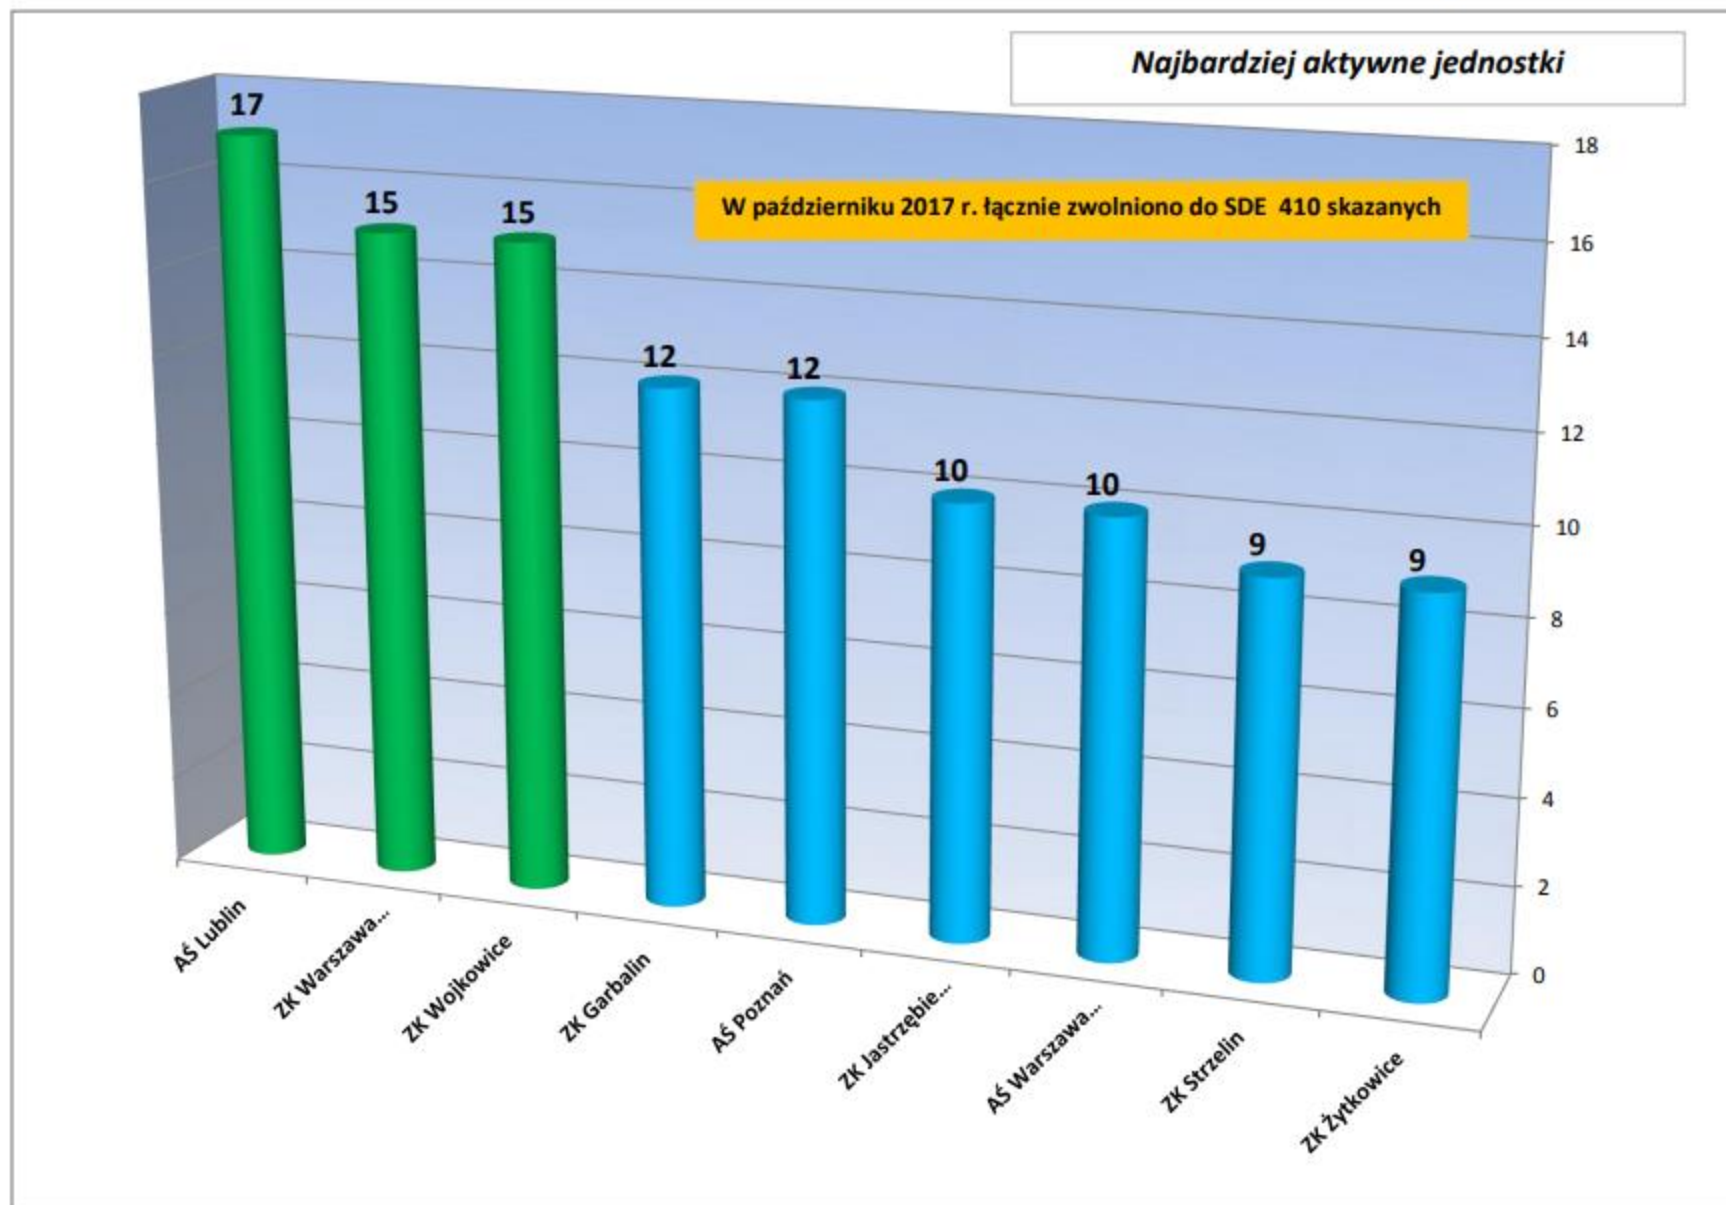

Liczba skazanych zwolnionych do SDE z jednostek organizacyjnych SW w latach 2009 – 2023

AKTYWNOŚĆ AŚ/ZK W SDE W STYCZNIU 2017 r. (liczba zwolnionych)

AKTYWNOŚĆ AŚ/ZK W SDE W LUTYM 2017 r. (liczba zwolnionych)

AKTYWNOŚĆ AŚ/ZK W SDE W KWIETNIU 2017 r. (liczba zwolnionych)

AKTYWNOŚĆ AŚ/ZK W SDE W maju 2017 r. (liczba zwolnionych)

AKTYWNOŚĆ AŚ/ZK W SDE W czerwcu 2017 r. (liczba zwolnionych)

AKTYWNOŚĆ AŚ/ZK W SDE W LIPCU 2017 r. (liczba zwolnionych)

AKTYWNOŚĆ AŚ/ZK W SDE W SIERPNIU 2017 r. (liczba zwolnionych)

AKTYWNOŚĆ AŚ/ZK W SDE WE WRZEŚNIU 2017 r. (liczba zwolnionych)

AKTYWNOŚĆ AŚ/ZK W SDE W PAŹDZIERNIKU 2017 r. (liczba zwolnionych)

AKTYWNOŚĆ AŚ/ZK W SDE W LISTOPADZIE 2017 r. (liczba zwolnionych)