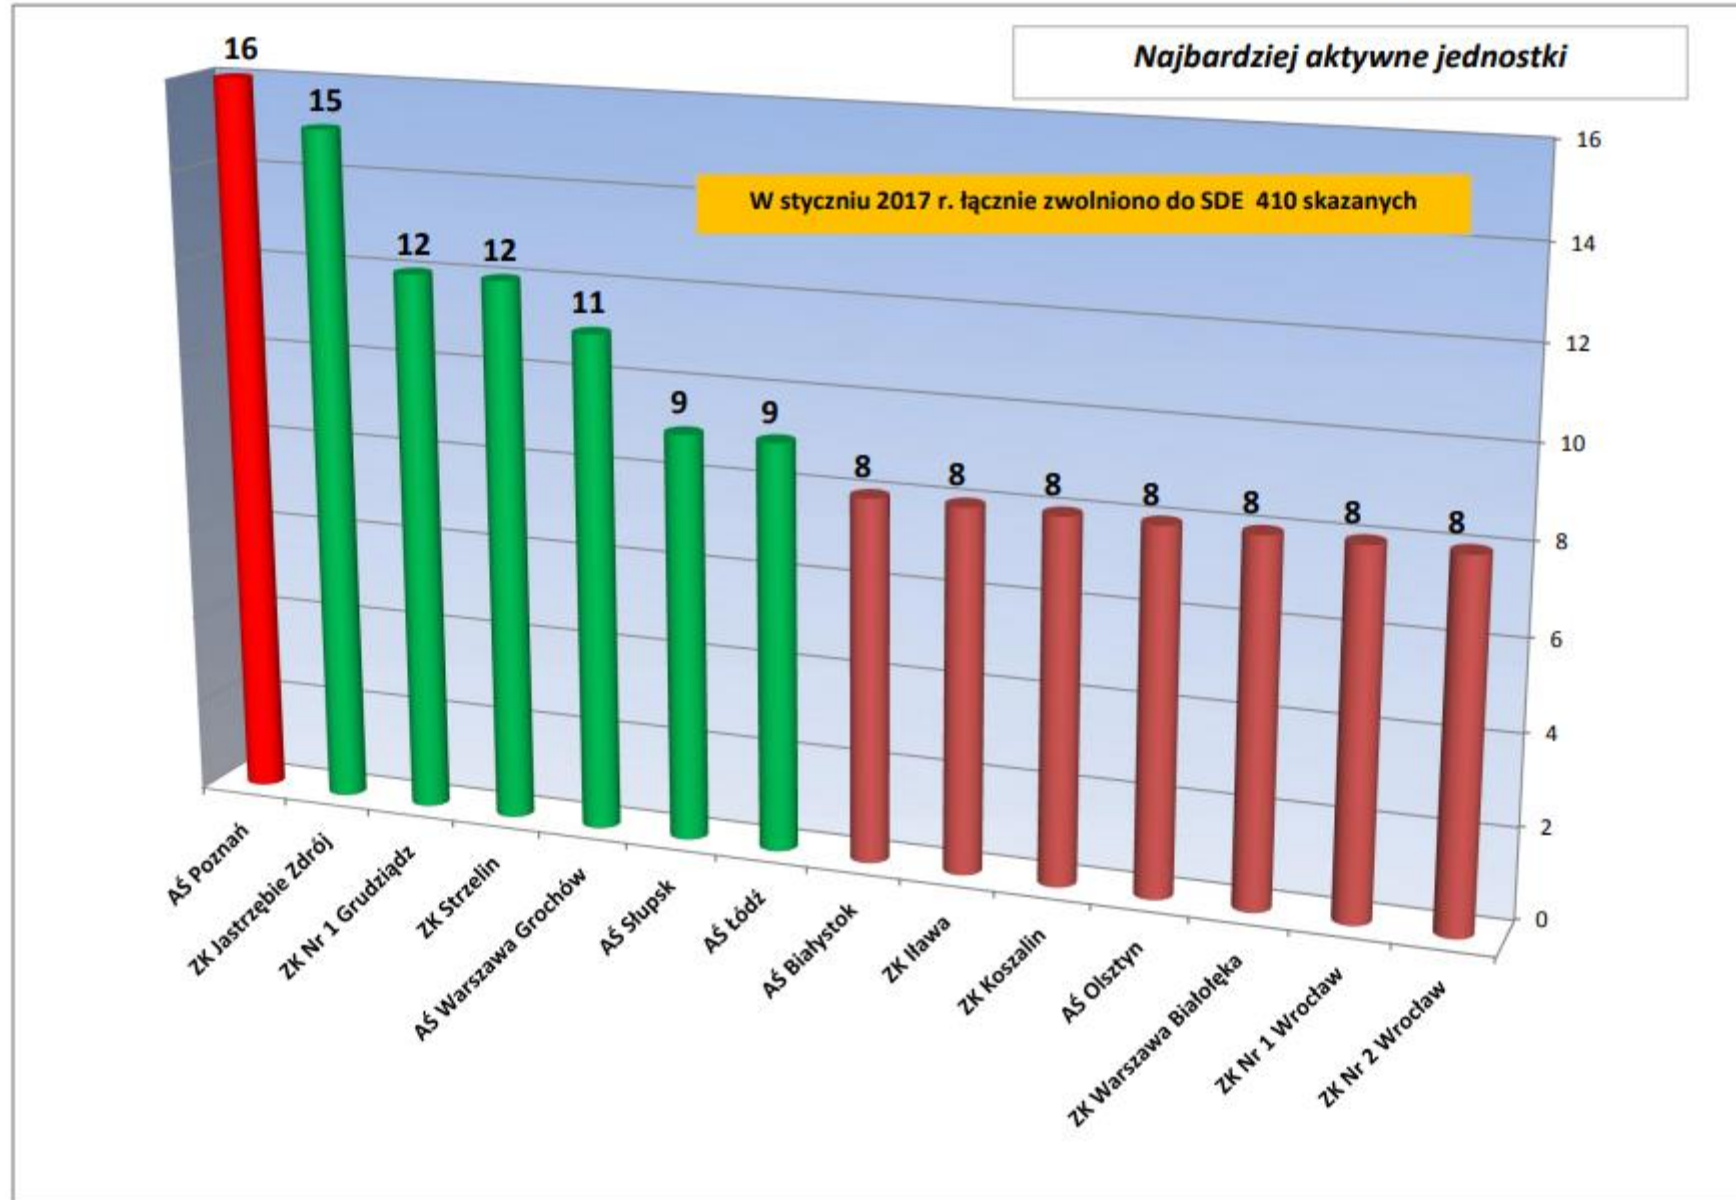

Liczba skazanych zwolnionych do SDE z jednostek organizacyjnych SW w latach 2009 – 2023

AKTYWNOŚĆ AŚ/ZK W SDE W STYCZNIU 2017 r. (liczba zwolnionych)

AKTYWNOŚĆ AŚ/ZK W SDE W LUTYM 2017 r. (liczba zwolnionych)

AKTYWNOŚĆ AŚ/ZK W SDE W KWIETNIU 2017 r. (liczba zwolnionych)

AKTYWNOŚĆ AŚ/ZK W SDE W maju 2017 r. (liczba zwolnionych)

AKTYWNOŚĆ AŚ/ZK W SDE W czerwcu 2017 r. (liczba zwolnionych)

AKTYWNOŚĆ AŚ/ZK W SDE W LIPCU 2017 r. (liczba zwolnionych)