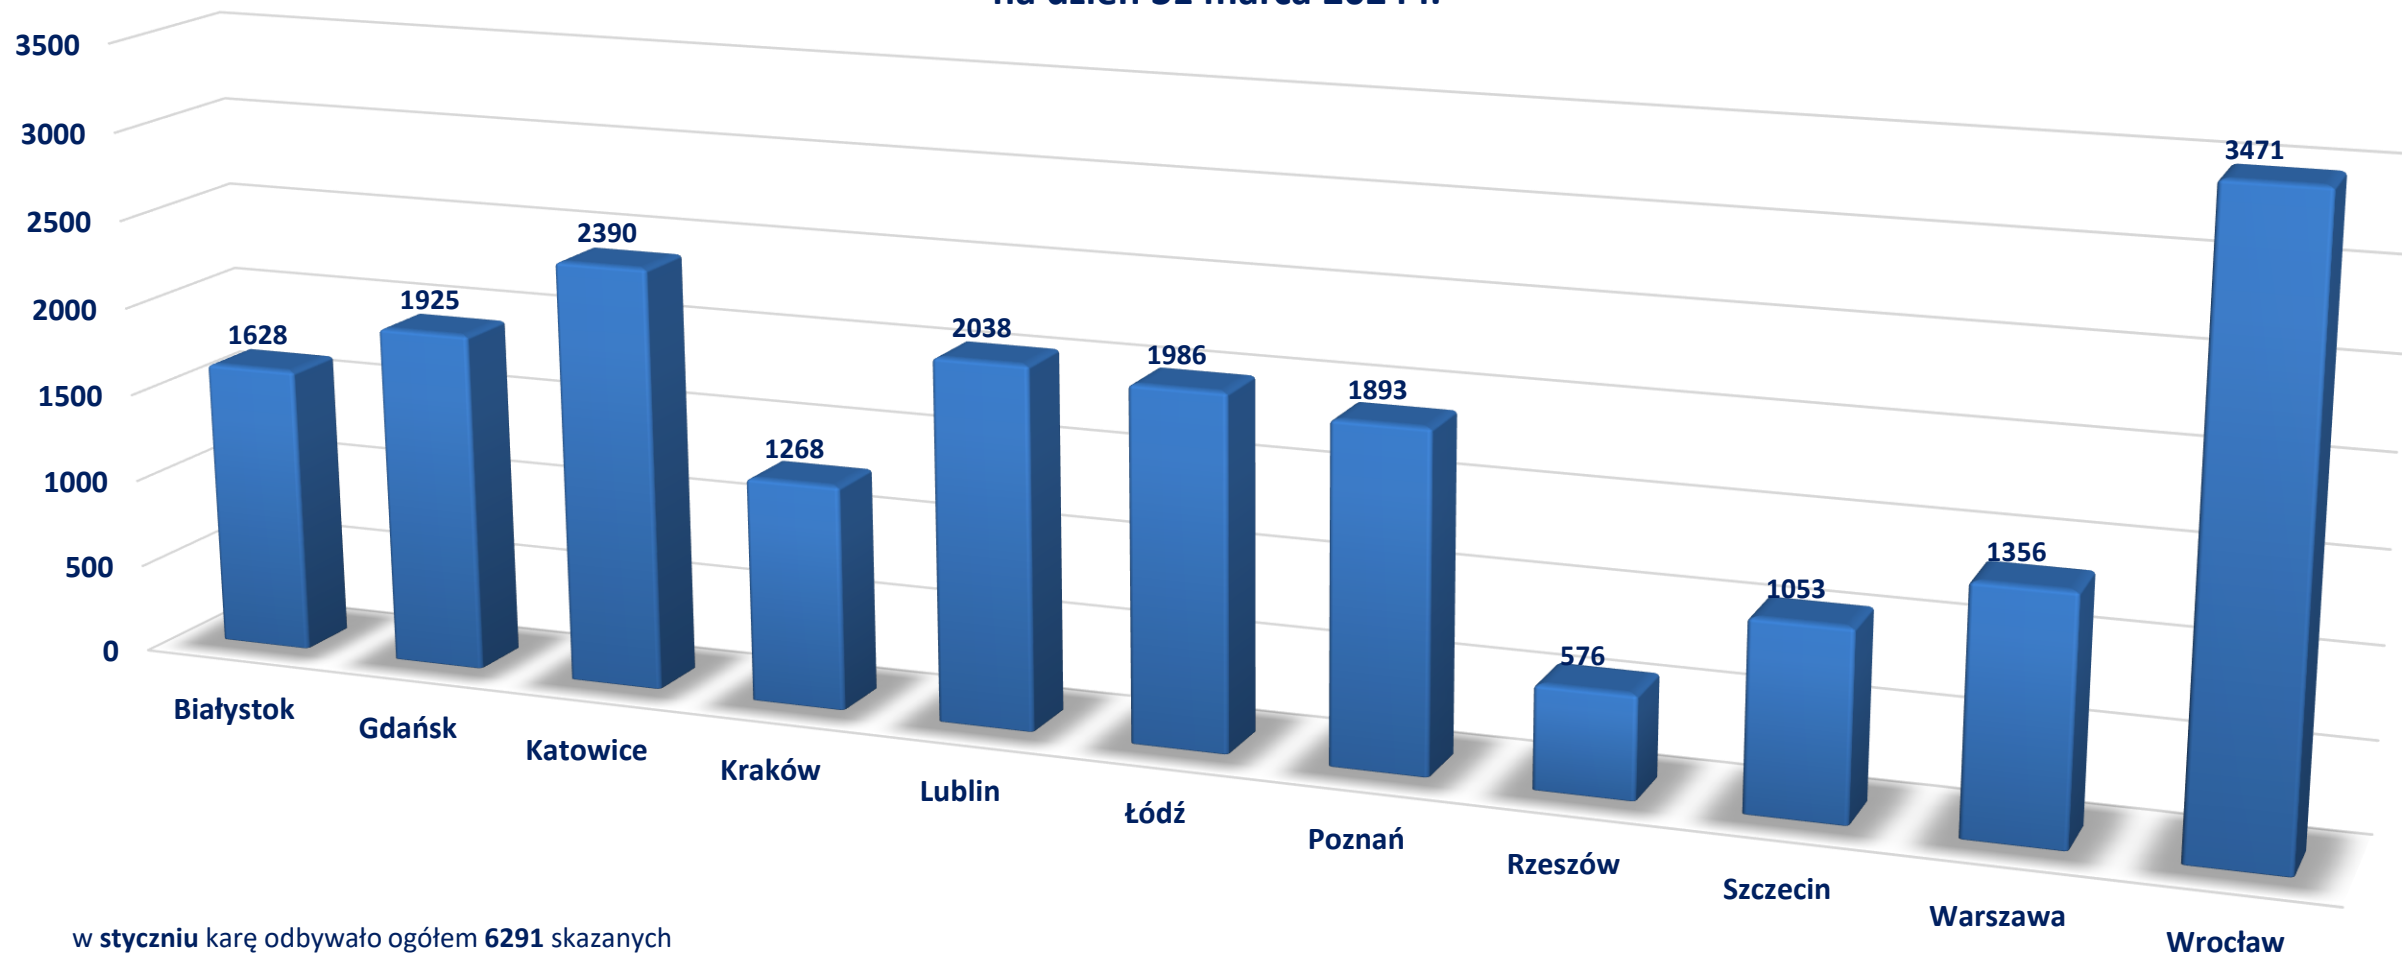

ODBYWAJĄCY KARĘ W SDE W ROKU 2024 wg. APELACJI na dzień 31 marca 2024 r.

w **styczniu** karę odbywało ogółem **6291** skazanych
w **lutym** karę odbywało ogółem **6554** skazanych
w **marcu** karę odbywało ogółem **6739** skazanych

ODBYWAJĄCY KARĘ W SDE W ROKU 2024 wg. APELACJI na dzień 30 czerwca 2024 r.

w **styczniu** karę odbywało ogółem **6291** skazanych
w **lutym** karę odbywało ogółem **6554** skazanych
w **marcu** karę odbywało ogółem **6739** skazanych
w **kwietniu** karę odbywało ogółem **6770** skazanych
w **maju** karę odbywało ogółem **6725** skazanych
w **czerwcu** karę odbywało ogółem **6736** skazanych

ODBYWAJĄCY KARĘ W SDE W ROKU 2024 wg. APELACJI na dzień 30 września 2024 r.

w **styczniu** karę odbywało ogółem **6291** skazanych
w **lutym** karę odbywało ogółem **6554** skazanych
w **marcu** karę odbywało ogółem **6739** skazanych
w **kwietniu** karę odbywało ogółem **6770** skazanych
w **maju** karę odbywało ogółem **6725** skazanych
w **czerwcu** karę odbywało ogółem **6736** skazanych
w **lipcu** karę odbywało ogółem **6596** skazanych
w **sierpniu** karę odbywało ogółem **6377** skazanych
w **wrzeźniu** karę odbywało ogółem **6319** skazanych