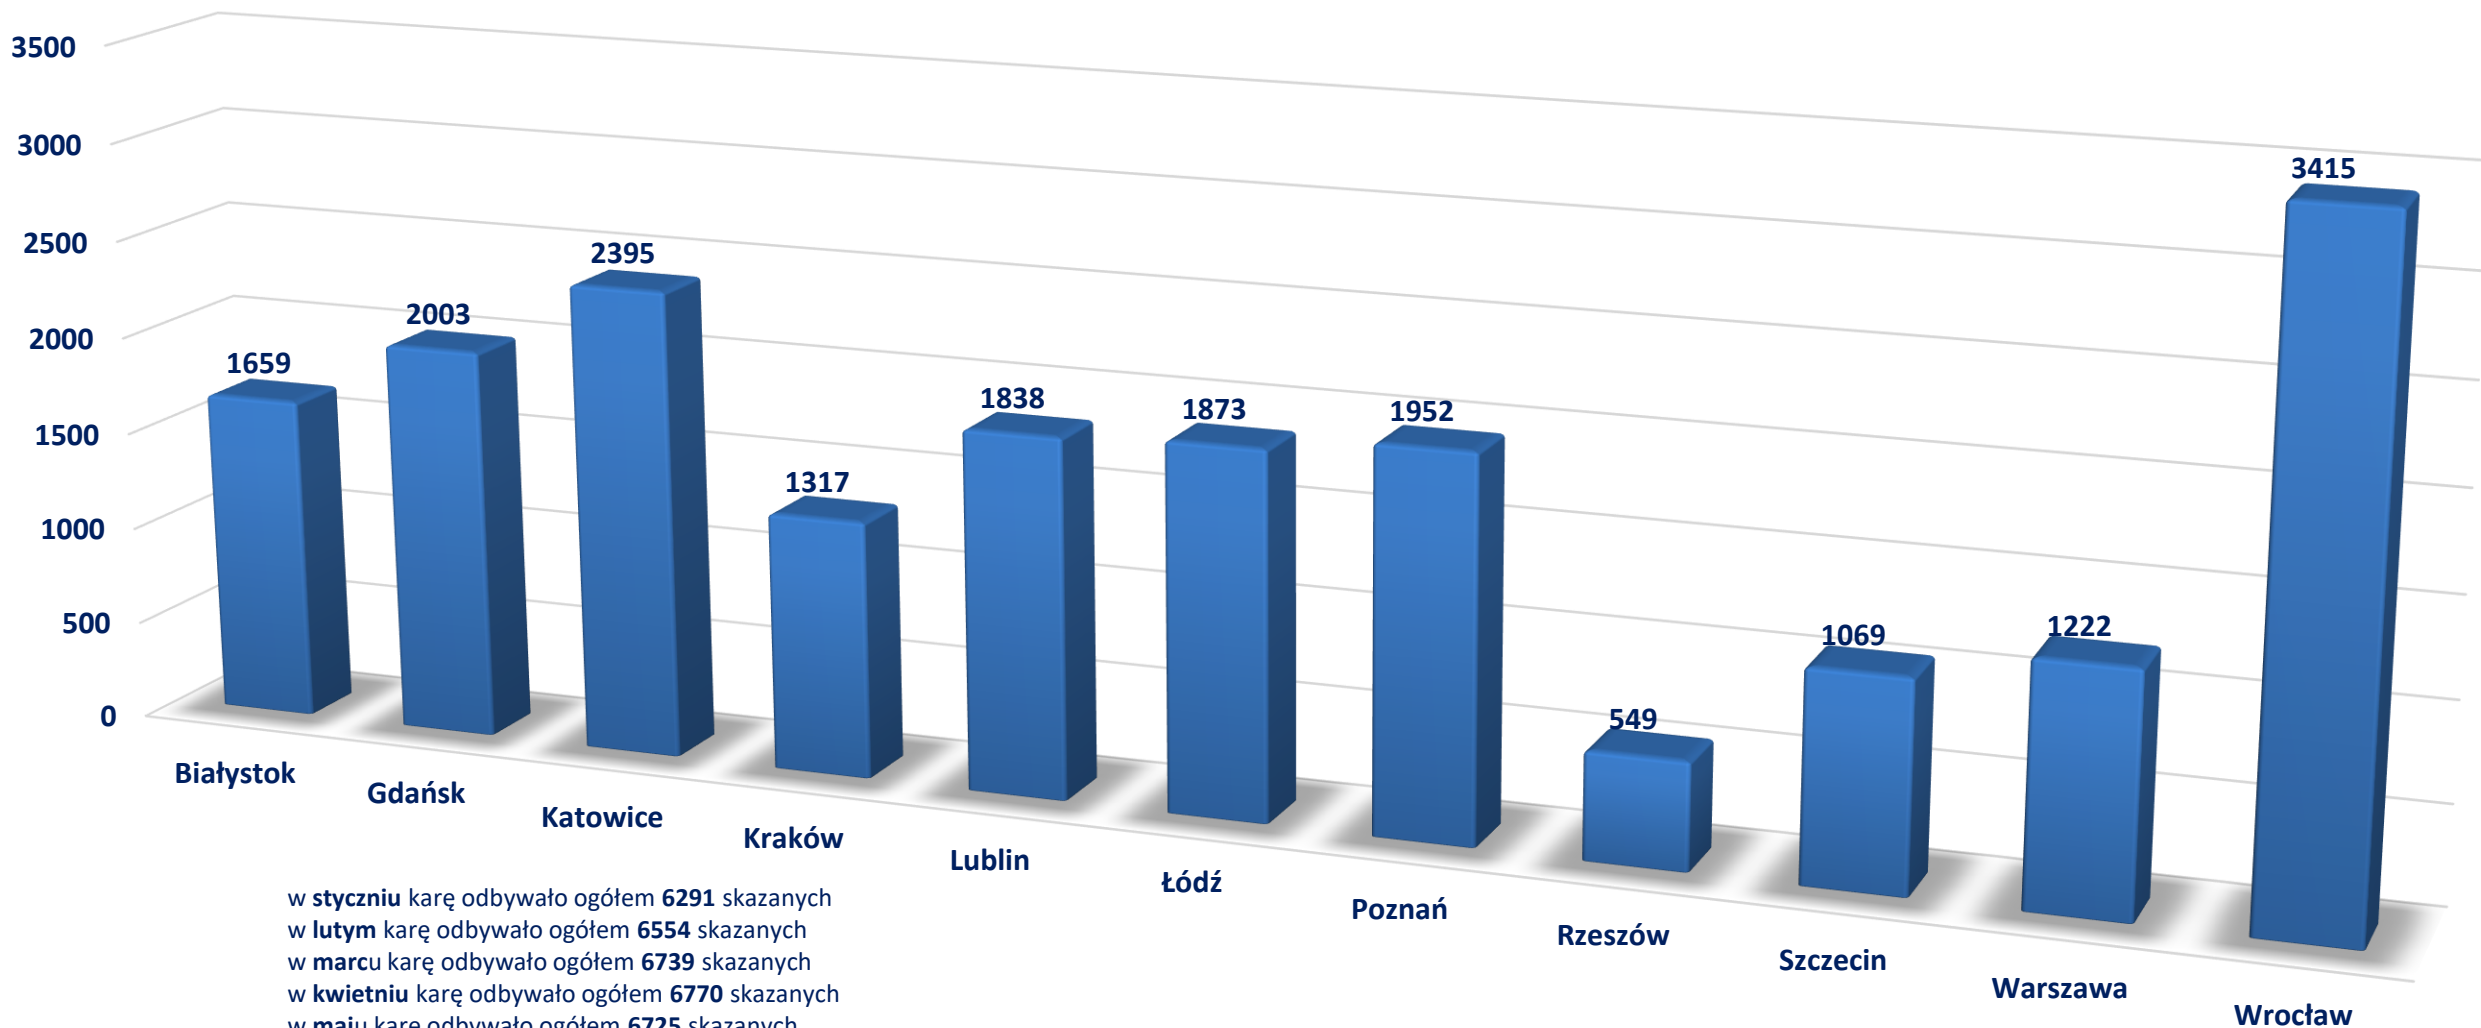

ODBYWAJĄCY KARĘ W SDE W ROKU 2024 wg. APELACJI na dzień 31 marca 2024 r.

w **styczniu** karę odbywało ogółem **6291** skazanych
w **lutym** karę odbywało ogółem **6554** skazanych
w **marcu** karę odbywało ogółem **6739** skazanych

ODBYWAJĄCY KARĘ W SDE W ROKU 2024 wg. APELACJI na dzień 30 czerwca 2024 r.

w **styczniu** karę odbywało ogółem **6291** skazanych
w **lutym** karę odbywało ogółem **6554** skazanych
w **marcu** karę odbywało ogółem **6739** skazanych
w **kwietniu** karę odbywało ogółem **6770** skazanych
w **maju** karę odbywało ogółem **6725** skazanych
w **czerwcu** karę odbywało ogółem **6736** skazanych

ODBYWAJĄCY KARĘ W SDE W ROKU 2024 wg. APELACJI na dzień 30 września 2024 r.

w **styczniu** karę odbywało ogółem **6291** skazanych
w **lutym** karę odbywało ogółem **6554** skazanych
w **marcu** karę odbywało ogółem **6739** skazanych
w **kwietniu** karę odbywało ogółem **6770** skazanych
w **maju** karę odbywało ogółem **6725** skazanych
w **czerwcu** karę odbywało ogółem **6736** skazanych
w **lipcu** karę odbywało ogółem **6596** skazanych
w **sierpniu** karę odbywało ogółem **6377** skazanych
w **wrzeźniu** karę odbywało ogółem **6319** skazanych