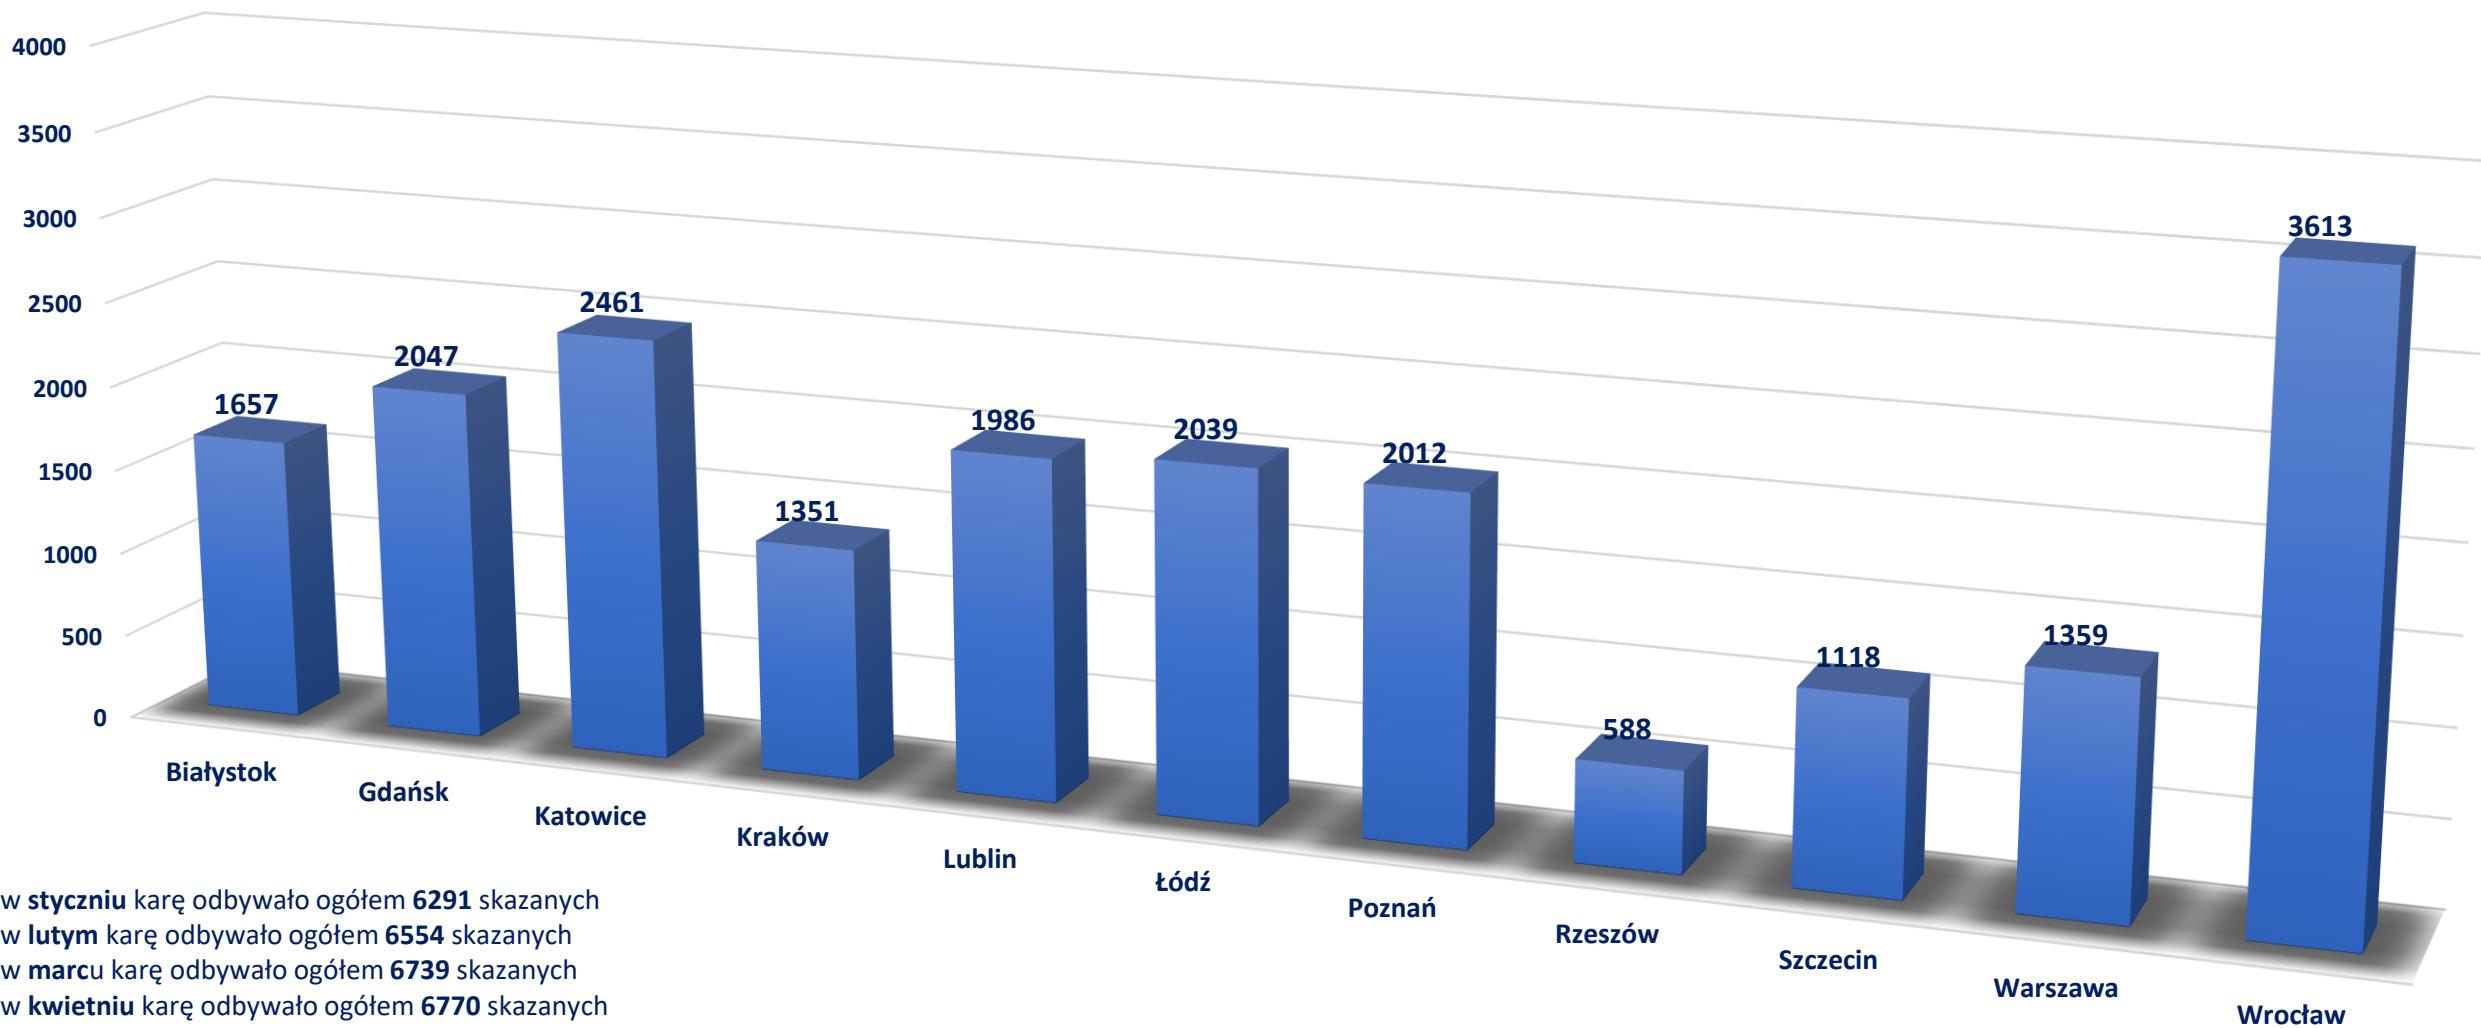

ODBYWAJĄCY KARĘ W SDE W ROKU 2024 wg. APELACJI na dzień 31 marca 2024 r.

w **styczniu** karę odbywało ogółem **6291** skazanych
w **lutym** karę odbywało ogółem **6554** skazanych
w **marcu** karę odbywało ogółem **6739** skazanych

ODBYWAJĄCY KARĘ W SDE W ROKU 2024 wg. APELACJI na dzień 30 czerwca 2024 r.

w **styczniu** karę odbywało ogółem **6291** skazanych
w **lutym** karę odbywało ogółem **6554** skazanych
w **marcu** karę odbywało ogółem **6739** skazanych
w **kwietniu** karę odbywało ogółem **6770** skazanych
w **maju** karę odbywało ogółem **6725** skazanych
w **czerwcu** karę odbywało ogółem **6736** skazanych

ODBYWAJĄCY KARĘ W SDE W ROKU 2024 wg. APELACJI na dzień 30 września 2024 r.

w **styczniu** karę odbywało ogółem **6291** skazanych
w **lutym** karę odbywało ogółem **6554** skazanych
w **marcu** karę odbywało ogółem **6739** skazanych
w **kwietniu** karę odbywało ogółem **6770** skazanych
w **maju** karę odbywało ogółem **6725** skazanych
w **czerwcu** karę odbywało ogółem **6736** skazanych
w **lipcu** karę odbywało ogółem **6596** skazanych
w **sierpniu** karę odbywało ogółem **6377** skazanych
w **wrzeźniu** karę odbywało ogółem **6319** skazanych